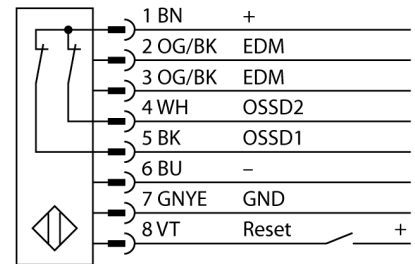

**Lichtgordijn voor personenbeveiliging
ontvanger
SLSR30-300Q8**

- personenbeschermingsgraad Cat 4 PL e volgens EN ISO 13849-1:2008
- type 4 volgens IEC 61496-1,-2
- SIL 3 volgens IEC 61508
- M12 x 1 connector, 8-polig
- blanking functie
- beschermingsgraad IP65
- instelling via DIP-switch
- bedrijfsspanning 24 VDC +/-15%
- resolutie 30 mm
- bewakingshoogte 300 mm
- Bij elk apparaat zijn twee bevestigingsbeugels EZA-MBK-11 inbegrepen, bij apparaatlengten vanaf 900 mm een extra bevestigingsbeugel EZA-MBK-12

Type	SLSR30-300Q8
Ident no.	3071249
Systeemuitvoering	lichtgordijn
Optische resolutie	30 mm
Reikwijdte	100...18000mm
Hoogte bewakingsveld	300 mm
Omgevingstemperatuur	0...+50 °C
Bedrijfsspanning U_s	20...28 VDC
Restriempelspanning	< 10 % U_s
Eigen stroomopname I_s	≤ 275 mA
Kortsluitbeveiliging	ja
Ompoolbeveiliging	ja
Uitgangsfunctie	2x N.C., 2 x PNP
Stroomuitgang	0...500mA
Aanspreektijd	< 11 ms
Bouwvorm	rechthoekig, EZ-Screen
Afmetingen	45 x 36 x 372 mm
Materiaal behuizing	metaal, AL, geel
Lens	kunststof, acryl
Aansluiting	male, M12 x 1
Beschermingsgraad	IP65
Bedrijfsspanningsindicatie	LEDgroen
Schakeltoestandsindicatie	2-kleuren-LEDrood

Aansluitschema

Functieprincipe

Het lichtgordijn voor personenbeveiliging met hoge resolutie bestaat uit een zender en ontvanger. Aangezien het systeem optisch gesynchroniseerd wordt, is er geen bedrading tussen de zender en ontvanger vereist. De veiligheidsschakeluitgangen van de ontvanger worden direct met een lastrelais verbonden en doen de gevaarlijke machinecyclus onmiddellijk stoppen. Via de tweekanale bewaking van het schakelapparaat en de diversitair redundante opbouw, waarbij twee processoren een wederzijdse controle tot stand brengen, wordt aan de personenbeveiligingscategorie 4 volgens IEC 61496-1 voldaan.