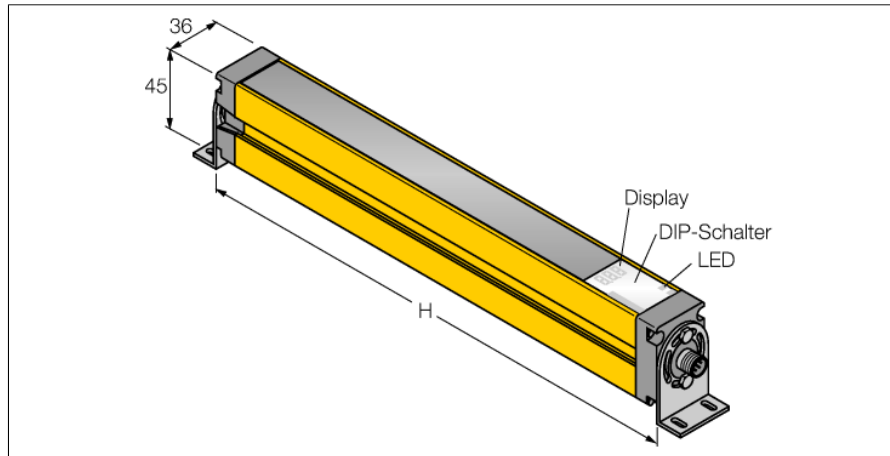

### SLSR30-300Q8

- Personenschutzart Cat 4, PL e nach EN ISO 13849-1:2008
- Typ 4 nach IEC 61496-1,-2
- SIL 3 nach IEC 61508
- Stecker M12 x 1, 8-polig
- Blanking Funktion
- Schutzart IP65
- Einstellung über DIP-Schalter
- Betriebsspannung 24 VDC +/-15%
- Auflösung 30 mm
- Überwachungsfeldhöhe 300 mm
- Bei jedem Gerät sind zwei Haltewinkel EZA-MBK-11 im Lieferumfang enthalten, bei Gerätelängen ab 900 mm ein zusätzlicher Haltewinkel EZA-MBK-12

<b>Typenbezeichnung</b>	SLSR30-300Q8
Ident-Nr.	3071249
<b>Betriebsart</b>	Lichtvorhang
Optische Auflösung	30 mm
Reichweite	100...18000mm
Überwachungsfeldhöhe	300 mm
Umgebungstemperatur	0...+50°C
<b>Betriebsspannung</b>	20... 28 VDC
Restwelligkeit	< 10 % U <sub>s</sub>
Leerlaufstrom I <sub>0</sub>	≤ 275 mA
Kurzschlusschutz	ja
Verpolungsschutz	ja
Ausgangsfunktion	2x Öffner, 2 x PNP
Stromausgang	0...500mA
Ansprechzeit	< 11 ms
<b>Bauform</b>	Quader, EZ-Screen
Abmessungen	45 x 36 x 372 mm
Gehäusewerkstoff	Metall, AL, gelb
Linse	Kunststoff, Acryl
Anschluss	Steckverbinder, M12 x 1
Schutzart	IP65
<b>Betriebsspannungsanzeige</b>	LED grün
Schaltzustandsanzeige	2-Farben-LED, rot

#### Funktionsprinzip

Der hochauflösende Personenschutz-Sicherheitslichtvorhang besteht aus Sender und Empfänger. Da das System optisch synchronisiert wird, ist keine Verdrahtung zwischen der Sende- und Empfangseinheit erforderlich. Die Sicherheitsschaltausgänge des Empfängers werden direkt mit einem Lastrelais verbunden und bewirken den sofortigen Stopp des gefährlichen Maschinenzyklus. Über die zweikanalige Überwachung des Schaltgerätes und den diversitär redundanten Aufbau, bei dem zwei Prozessoren eine gegenseitige Kontrolle bewirken, wird die Personenschutzart Typ 4 nach IEC 61496 erfüllt.