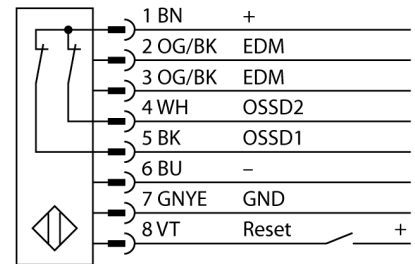

**Lichtgordijn voor personenbeveiliging
ontvanger
SLSR30-450Q8**

- personenbeschermingsgraad Cat 4 PL e volgens EN ISO 13849-1:2008
- type 4 volgens IEC 61496-1,-2
- SIL 3 volgens IEC 61508
- M12 x 1 connector, 8-polig
- blanking functie
- beschermingsgraad IP65
- instelling via DIP-switch
- bedrijfsspanning 24 VDC +/-15%
- resolutie 30 mm
- bewakingshoogte 450 mm
- Bij elk apparaat zijn twee bevestigingsbeugels EZA-MBK-11 inbegrepen, bij apparaatlengten vanaf 900 mm een extra bevestigingsbeugel EZA-MBK-12

Type	SLSR30-450Q8
Ident no.	3071250
Systeemuitvoering	lichtgordijn
Optische resolutie	30 mm
Reikwijdte	100...18000mm
Hoogte bewakingsveld	450 mm
Omgevingstemperatuur	0...+50 °C
Bedrijfsspanning U_s	20...28 VDC
Restriempelspanning	< 10 % U _s
Eigen stroomopname I _s	≤ 275 mA
Kortsluitbeveiliging	ja
Ompoolbeveiliging	ja
Uitgangsfunctie	2x N.C., 2 x PNP
Stroomuitgang	0...500mA
Aanspreektijd	< 13 ms
Bouwworm	rechthoekig, EZ-Screen
Afmetingen	45 x 36 x 522 mm
Materiaal behuizing	metaal, AL, geel
Lens	kunststof, acryl
Aansluiting	male, M12 x 1
Beschermingsgraad	IP65
Bedrijfsspanningsindicatie	LEDgroen
Schakeltoestandsindicatie	2-kleuren-LEDrood

Aansluitschema

Functieprincipe

Het lichtgordijn voor personenbeveiliging met hoge resolutie bestaat uit een zender en ontvanger. Aangezien het systeem optisch gesynchroniseerd wordt, is er geen bedrading tussen de zender en ontvanger vereist. De veiligheidsschakeluitgangen van de ontvanger worden direct met een lastrelais verbonden en doen de gevaarlijke machinecyclus onmiddellijk stoppen. Via de tweekanale bewaking van het schakelapparaat en de diversitair redundante opbouw, waarbij twee processoren een wederzijdse controle tot stand brengen, wordt aan de personenbeveiligingscategorie 4 volgens IEC 61496-1 voldaan.