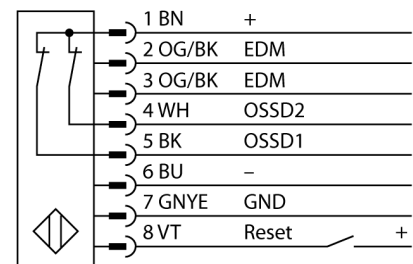

Personenschutz Lichtvorhang
Empfänger
SLSR30-450Q8

- Personenschutzart Cat 4, PL e nach EN ISO 13849-1:2008
- Typ 4 nach IEC 61496-1,-2
- SIL 3 nach IEC 61508
- Stecker M12 x 1, 8-polig
- Blanking Funktion
- Schutzart IP65
- Einstellung über DIP-Schalter
- Betriebsspannung 24 VDC +/-15%
- Auflösung 30 mm
- Überwachungsfeldhöhe 450 mm
- Bei jedem Gerät sind zwei Haltewinkel EZA-MBK-11 im Lieferumfang enthalten, bei Gerätelängen ab 900 mm ein zusätzlicher Haltewinkel EZA-MBK-12

Typenbezeichnung	SLSR30-450Q8
Ident-Nr.	3071250
Betriebsart	Lichtvorhang
Optische Auflösung	30 mm
Reichweite	100...18000mm
Überwachungsfeldhöhe	450 mm
Umgebungstemperatur	0...+50°C
Betriebsspannung	20... 28 VDC
Restwelligkeit	< 10 % U _s
Leerlaufstrom I ₀	≤ 275 mA
Kurzschlusschutz	ja
Verpolungsschutz	ja
Ausgangsfunktion	2x Öffner, 2 x PNP
Stromausgang	0...500mA
Ansprechzeit	< 13 ms
Bauform	Quader, EZ-Screen
Abmessungen	45 x 36 x 522 mm
Gehäusewerkstoff	Metall, AL, gelb
Linse	Kunststoff, Acryl
Anschluss	Steckverbinder, M12 x 1
Schutzart	IP65
Betriebsspannungsanzeige	LED grün
Schaltzustandsanzeige	2-Farben-LED, rot

Anschlussbild

Funktionsprinzip

Der hochauflösende Personenschutz-Sicherheitslichtvorhang besteht aus Sender und Empfänger. Da das System optisch synchronisiert wird, ist keine Verdrahtung zwischen der Sende- und Empfangseinheit erforderlich. Die Sicherheitsschaltausgänge des Empfängers werden direkt mit einem Lastrelais verbunden und bewirken den sofortigen Stopp des gefährlichen Maschinenzyklus. Über die zweikanalige Überwachung des Schaltgerätes und den diversitär redundanten Aufbau, bei dem zwei Prozessoren eine gegenseitige Kontrolle bewirken, wird die Personenschutzart Typ 4 nach IEC 61496 erfüllt.

Anschlusszubehör

Typ	Ident-Nr.		Maßbild
QDE-815D	3070883	Anschlusskabel, PVC, gelb, Länge: 4.57 m, Kupplung, M12 x 1, 8-polig	
QDE-825D	3070884	Anschlusskabel, PVC, gelb, Länge: 7.62 m, Kupplung, M12 x 1, 8-polig	