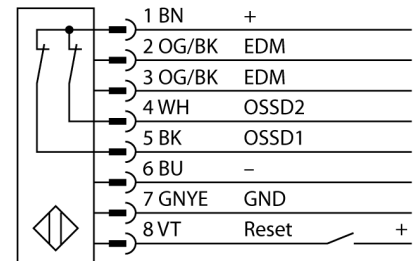

Lichtgordijn voor personenbeveiliging ontvanger SLSR30-750Q8

- personenbeschermingsgraad Cat 4 PL e volgens EN ISO 13849-1:2008
- type 4 volgens IEC 61496-1,-2
- SIL 3 volgens IEC 61508
- M12 x 1 connector, 8-polig
- blanking functie
- beschermingsgraad IP65
- instelling via DIP-switch
- bedrijfsspanning 24 VDC +/-15%
- resolutie 30 mm
- bewakingshoogte 750 mm
- Bij elk apparaat zijn twee bevestigingsbeugels EZA-MBK-11 inbegrepen, bij apparaatlengten vanaf 900 mm een extra bevestigingsbeugel EZA-MBK-12

Type	SLSR30-750Q8
Ident no.	3071252
Systeemuitvoering	lichtgordijn
Optische resolutie	30 mm
Reikwijdte	100...18000mm
Hoogte bewakingsveld	750 mm
Omgevingstemperatuur	0...+50 °C
Bedrijfsspanning U_s	20...28 VDC
Restriempelspanning	< 10 % U_s
Eigen stroomopname I_s	≤ 275 mA
Kortsluitbeveiliging	ja
Ompoolbeveiliging	ja
Uitgangsfunctie	2x N.C., 2 x PNP
Stroomuitgang	0...500mA
Aanspreektijd	< 17 ms
Bouwvorm	rechthoekig, EZ-Screen
Afmetingen	45 x 36 x 821 mm
Materiaal behuizing	metaal, AL, geel
Lens	kunststof, acryl
Aansluiting	male, M12 x 1
Beschermingsgraad	IP65
Bedrijfsspanningsindicatie	LEDgroen
Schakeltoestandsindicatie	2-kleuren-LEDrood

Aansluitschema

Functieprincipe

Het lichtgordijn voor personenbeveiliging met hoge resolutie bestaat uit een zender en ontvanger. Aangezien het systeem optisch gesynchroniseerd wordt, is er geen bedrading tussen de zender en ontvanger vereist. De veiligheidsschakeluitgangen van de ontvanger worden direct met een lastrelais verbonden en doen de gevaarlijke machinecyclus onmiddellijk stoppen. Via de tweekanale bewaking van het schakelapparaat en de diversitair redundante opbouw, waarbij twee processoren een wederzijdse controle tot stand brengen, wordt aan de personenbeveiligingscategorie 4 volgens IEC 61496-1 voldaan.