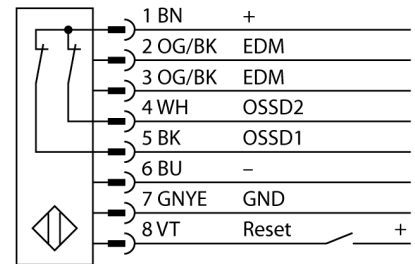

**Lichtgordijn voor personenbeveiliging
ontvanger
SLSR30-1200Q8**

- personenbeschermingsgraad Cat 4 PL e volgens EN ISO 13849-1:2008
- type 4 volgens IEC 61496-1,-2
- SIL 3 volgens IEC 61508
- M12 x 1 connector, 8-polig
- blanking functie
- beschermingsgraad IP65
- instelling via DIP-switch
- bedrijfsspanning 24 VDC +/-15%
- resolutie 30 mm
- bewakingshoogte 1200 mm
- Bij elk apparaat zijn twee bevestigingsbeugels EZA-MBK-11 inbegrepen, bij apparaatlengten vanaf 900 mm een extra bevestigingsbeugel EZA-MBK-12

Type	SLSR30-1200Q8
Ident no.	3071255
Systeemuitvoering	lichtgordijn
Optische resolutie	30 mm
Reikwijdte	100...18000mm
Hoogte bewakingsveld	1200 mm
Omgevingstemperatuur	0...+50 °C
Bedrijfsspanning U_s	20...28 VDC
Restriempelspanning	< 10 % U _s
Eigen stroomopname I _e	≤ 275 mA
Kortsluitbeveiliging	ja
Ompoolbeveiliging	ja
Uitgangsfunctie	2x N.C., 2 x PNP
Stroomuitgang	0...500mA
Aanspreektijd	< 23 ms
Bouwvorm	rechthoekig, EZ-Screen
Afmetingen	45 x 36 x 1270 mm
Materiaal behuizing	metaal, AL, geel
Lens	kunststof, acryl
Aansluiting	male, M12 x 1
Beschermingsgraad	IP65
Bedrijfsspanningsindicatie	LEDgroen
Schakeltoestandsindicatie	2-kleuren-LEDrood

Aansluitschema

Functieprincipe

Het lichtgordijn voor personenbeveiliging met hoge resolutie bestaat uit een zender en ontvanger. Aangezien het systeem optisch gesynchroniseerd wordt, is er geen bedrading tussen de zender en ontvanger vereist. De veiligheidsschakeluitgangen van de ontvanger worden direct met een lastrelais verbonden en doen de gevaarlijke machinecyclus onmiddellijk stoppen. Via de tweekanale bewaking van het schakelapparaat en de diversitair redundante opbouw, waarbij twee processoren een wederzijdse controle tot stand brengen, wordt aan de personenbeveiligingscategorie 4 volgens IEC 61496-1 voldaan.