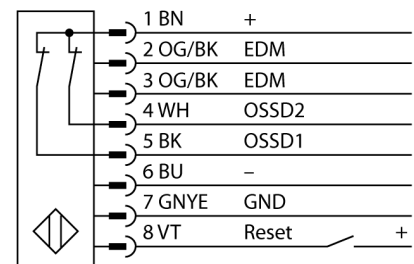

# Lichtgordijn voor personenbeveiliging ontvanger SLSR30-1350Q8

- personenbeschermingsgraad Cat 4 PL e volgens EN ISO 13849-1:2008
- type 4 volgens IEC 61496-1,-2
- SIL 3 volgens IEC 61508
- M12 x 1 connector, 8-polig
- blanking functie
- beschermingsgraad IP65
- instelling via DIP-switch
- bedrijfsspanning 24 VDC +/-15%
- resolutie 30 mm
- bewakingshoogte 1350 mm
- Bij elk apparaat zijn twee bevestigingsbeugels EZA-MBK-11 inbegrepen, bij apparaatlengten vanaf 900 mm een extra bevestigingsbeugel EZA-MBK-12

<b>Type</b>	SLSR30-1350Q8
Ident no.	3071256

<b>Systeemuitvoering</b>	lichtgordijn
Optische resolutie	30 mm
Reikwijdte	100...18000mm
Hoogte bewakingsveld	1350 mm
Omgevingstemperatuur	0...+50 °C

<b>Bedrijfsspanning</b> $U_s$	20...28 VDC
Restriimpelspanning	< 10 % $U_s$
Eigen stroomopname $I_s$	≤ 275 mA
Kortsluitbeveiliging	ja
Ompoolbeveiliging	ja
Uitgangsfunctie	2x N.C., 2 x PNP
Stroomuitgang	0...500mA
Aanspreektijd	< 25 ms

<b>Bouwvorm</b>	rechthoekig, EZ-Screen
Afmetingen	45 x 36 x 1420 mm
Materiaal behuizing	metaal, AL, geel
Lens	kunststof, acryl
Aansluiting	male, M12 x 1
Beschermingsgraad	IP65

<b>Bedrijfsspanningsindicatie</b>	LEDgroen
Schakeltoestandsindicatie	2-kleuren-LEDrood

## Aansluitschema