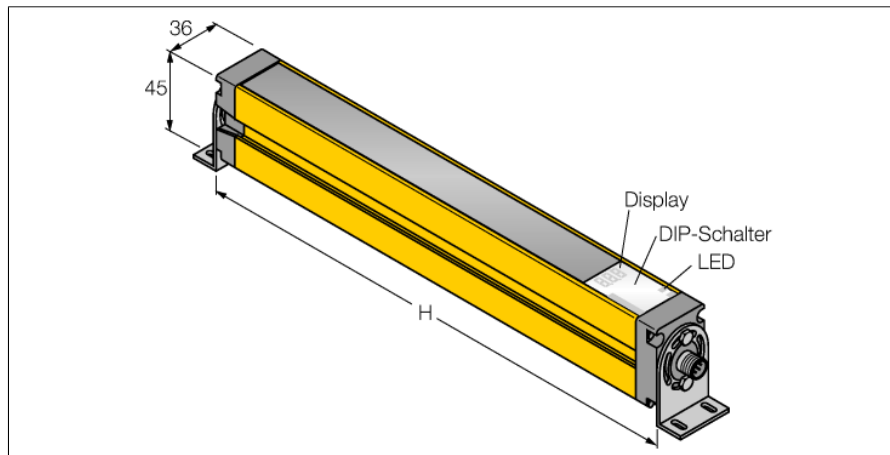

Personenschutz Lichtvorhang

Empfänger

SLSR30-1350Q8

- Personenschutzart Cat 4, PL e nach EN ISO 13849-1:2008
- Typ 4 nach IEC 61496-1,-2
- SIL 3 nach IEC 61508
- Stecker M12 x 1, 8-polig
- Blanking Funktion
- Schutzart IP65
- Einstellung über DIP-Schalter
- Betriebsspannung 24 VDC +/-15%
- Auflösung 30 mm
- Überwachungsfeldhöhe 1350 mm
- Bei jedem Gerät sind zwei Haltewinkel EZA-MBK-11 im Lieferumfang enthalten, bei Gerätelängen ab 900 mm ein zusätzlicher Haltewinkel EZA-MBK-12

Typenbezeichnung	SLSR30-1350Q8
Ident-Nr.	3071256
Betriebsart	Lichtvorhang
Optische Auflösung	30 mm
Reichweite	100...18000mm
Überwachungsfeldhöhe	1350 mm
Umgebungstemperatur	0...+50°C
Betriebsspannung	20... 28 VDC
Restwelligkeit	< 10 % U _s
Leerlaufstrom I ₀	≤ 275 mA
Kurzschlusschutz	ja
Verpolungsschutz	ja
Ausgangsfunktion	2x Öffner, 2 x PNP
Stromausgang	0...500mA
Ansprechzeit	< 25 ms
Bauform	Quader, EZ-Screen
Abmessungen	45 x 36 x 1420 mm
Gehäusewerkstoff	Metall, AL, gelb
Linse	Kunststoff, Acryl
Anschluss	Steckverbinder, M12 x 1
Schutzart	IP65
Betriebsspannungsanzeige	LED grün
Schaltzustandsanzeige	2-Farben-LED, rot

Anschlussbild

Funktionsprinzip

Der hochauflösende Personenschutz-Sicherheitslichtvorhang besteht aus Sender und Empfänger. Da das System optisch synchronisiert wird, ist keine Verdrahtung zwischen der Sende- und Empfangseinheit erforderlich. Die Sicherheitsschaltausgänge des Empfängers werden direkt mit einem Lastrelais verbunden und bewirken den sofortigen Stopp des gefährlichen Maschinenzyklus. Über die zweikanalige Überwachung des Schaltgerätes und den diversitär redundanten Aufbau, bei dem zwei Prozessoren eine gegenseitige Kontrolle bewirken, wird die Personenschutzart Typ 4 nach IEC 61496 erfüllt.

Anschlusszubehör

Typ	Ident-Nr.		Maßbild
QDE-815D	3070883	Anschlusskabel, PVC, gelb, Länge: 4.57 m, Kupplung, M12 x 1, 8-polig	
QDE-825D	3070884	Anschlusskabel, PVC, gelb, Länge: 7.62 m, Kupplung, M12 x 1, 8-polig	