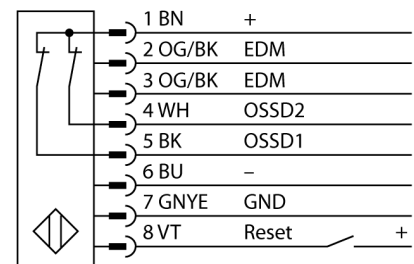

<b>Type</b>	SLSR30-1500Q8
Ident no.	3071257

<b>Systeemuitvoering</b>	lichtgordijn
Optische resolutie	30 mm
Reikwijdte	100...18000mm
Hoogte bewakingsveld	1500 mm
Omgevingstemperatuur	0...+50 °C

<b>Bedrijfsspanning</b> $U_s$	20...28 VDC
Restriempelspanning	< 10 % $U_s$
Eigen stroomopname $I_s$	≤ 275 mA
Kortsluitbeveiliging	ja
Ompoolbeveiliging	ja
Uitgangsfunctie	2x N.C., 2 x PNP
Stroomuitgang	0...500mA
Aanspreektijd	< 27 ms

<b>Bouwvorm</b>	rechthoekig, EZ-Screen
Afmetingen	45 x 36 x 1569 mm
Materiaal behuizing	metaal, AL, geel
Lens	kunststof, acryl
Aansluiting	male, M12 x 1
Beschermingsgraad	IP65

<b>Bedrijfsspanningsindicatie</b>	LEDgroen
Schakeltoestandsindicatie	2-kleuren-LEDrood

## Aansluitschema

## Functieprincipe

Het lichtgordijn voor personenbeveiliging met hoge resolutie bestaat uit een zender en ontvanger. Aangezien het systeem optisch gesynchroniseerd wordt, is er geen bedrading tussen de zender en ontvanger vereist. De veiligheidsschakeluitgangen van de ontvanger worden direct met een lastrelais verbonden en doen de gevaarlijke machinecyclus onmiddellijk stoppen. Via de tweekanale bewaking van het schakelapparaat en de diversitair redundante opbouw, waarbij twee processoren een wederzijdse controle tot stand brengen, wordt aan de personenbeveiligingscategorie 4 volgens IEC 61496-1 voldaan.