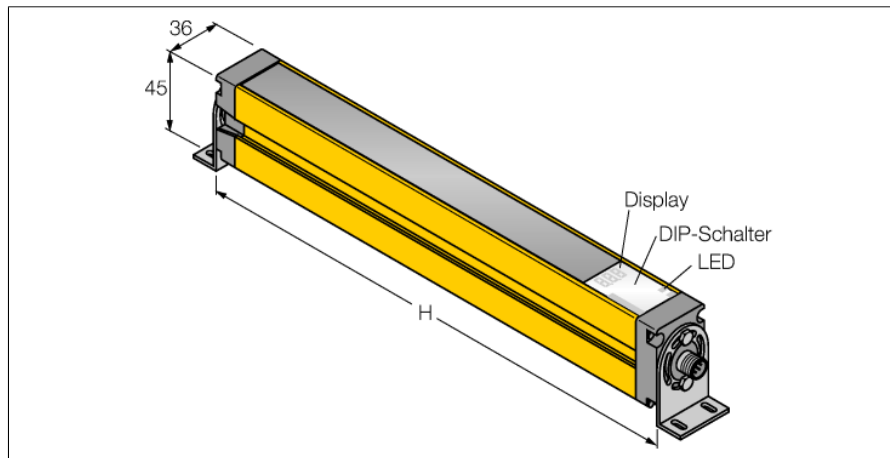

Personenschutz Lichtvorhang

Empfänger

SLSR30-1500Q8

- Personenschutzart Cat 4, PL e nach EN ISO 13849-1:2008
- Typ 4 nach IEC 61496-1,-2
- SIL 3 nach IEC 61508
- Stecker M12 x 1, 8-polig
- Blanking Funktion
- Schutzart IP65
- Einstellung über DIP-Schalter
- Betriebsspannung 24 VDC +/-15%
- Auflösung 30 mm
- Überwachungsfeldhöhe 1500 mm
- Bei jedem Gerät sind zwei Haltewinkel EZA-MBK-11 im Lieferumfang enthalten, bei Gerätelängen ab 900 mm ein zusätzlicher Haltewinkel EZA-MBK-12

Typenbezeichnung	SLSR30-1500Q8
Ident-Nr.	3071257
Betriebsart	Lichtvorhang
Optische Auflösung	30 mm
Reichweite	100...18000mm
Überwachungsfeldhöhe	1500 mm
Umgebungstemperatur	0...+50°C
Betriebsspannung	20... 28 VDC
Restwelligkeit	< 10 % U _s
Leerlaufstrom I ₀	≤ 275 mA
Kurzschlusschutz	ja
Verpolungsschutz	ja
Ausgangsfunktion	2x Öffner, 2 x PNP
Stromausgang	0...500mA
Ansprechzeit	< 27 ms
Bauform	Quader, EZ-Screen
Abmessungen	45 x 36 x 1569 mm
Gehäusewerkstoff	Metall, AL, gelb
Linse	Kunststoff, Acryl
Anschluss	Steckverbinder, M12 x 1
Schutzart	IP65
Betriebsspannungsanzeige	LED grün
Schaltzustandsanzeige	2-Farben-LED, rot

Anschlussbild

Funktionsprinzip

Der hochauflösende Personenschutz-Sicherheitslichtvorhang besteht aus Sender und Empfänger. Da das System optisch synchronisiert wird, ist keine Verdrahtung zwischen der Sende- und Empfangseinheit erforderlich. Die Sicherheitsschaltausgänge des Empfängers werden direkt mit einem Lastrelais verbunden und bewirken den sofortigen Stopp des gefährlichen Maschinenzyklus. Über die zweikanalige Überwachung des Schaltgerätes und den diversitär redundanten Aufbau, bei dem zwei Prozessoren eine gegenseitige Kontrolle bewirken, wird die Personenschutzart Typ 4 nach IEC 61496 erfüllt.

Anschlusszubehör

Typ	Ident-Nr.		Maßbild
QDE-815D	3070883	Anschlusskabel, PVC, gelb, Länge: 4.57 m, Kupplung, M12 x 1, 8-polig	
QDE-825D	3070884	Anschlusskabel, PVC, gelb, Länge: 7.62 m, Kupplung, M12 x 1, 8-polig	