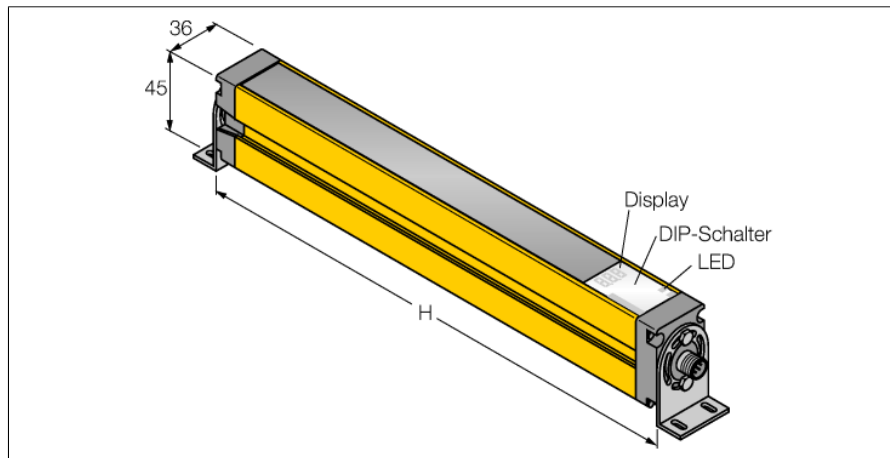

### SLSR30-1800Q8

- Personenschutzart Cat 4, PL e nach EN ISO 13849-1:2008
- Typ 4 nach IEC 61496-1,-2
- SIL 3 nach IEC 61508
- Stecker M12 x 1, 8-polig
- Blanking Funktion
- Schutzart IP65
- Einstellung über DIP-Schalter
- Betriebsspannung 24 VDC +-15%
- Auflösung 30 mm
- Überwachungsfeldhöhe 1800 mm
- Bei jedem Gerät sind zwei Haltewinkel EZA-MBK-11 im Lieferumfang enthalten, bei Gerätelängen ab 900 mm ein zusätzlicher Haltewinkel EZA-MBK-12

#### Funktionsprinzip

Der hochauflösende Personenschutz-Sicherheitslichtvorhang besteht aus Sender und Empfänger. Da das System optisch synchronisiert wird, ist keine Verdrahtung zwischen der Sende- und Empfangseinheit erforderlich. Die Sicherheitsschaltausgänge des Empfängers werden direkt mit einem Lastrelais verbunden und bewirken den sofortigen Stopp des gefährlichen Maschinenzyklus. Über die zweikanalige Überwachung des Schaltgerätes und den diversitär redundanten Aufbau, bei dem zwei Prozessoren eine gegenseitige Kontrolle bewirken, wird die Personenschutzart Typ 4 nach IEC 61496 erfüllt.