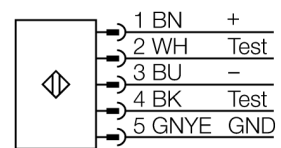

**Lichtgordijn voor personenbeveiliging
zender/ontvanger paar
SLSP30-150Q85**

- personenbeschermingsgraad Cat 4 PL e volgens EN ISO 13849-1:2008
- type 4 volgens IEC 61496-1,-2
- SIL 3 volgens IEC 61508
- zender met testfunctie, connector M12 x 1, 5-polig
- ontvanger met testfunctie, M12 x 1, 8-polig
- blanking functie
- beschermingsgraad IP65
- instelling via DIP-switch
- bedrijfsspanning 24 VDC +/-15%
- resolutie 30 mm
- bewakingshoogte 150 mm
- Bij elk apparaat zijn twee bevestigingsbeugels EZA-MBK-11 inbegrepen, bij apparaatlengten vanaf 900 mm een extra bevestigingsbeugel EZA-MBK-12

Type	SLSP30-150Q85
Ident no.	3071260
Systeemuitvoering	lichtgordijn
Lichtsoort	IR
Golfengte	950 nm
Optische resolutie	30 mm
Reikwijdte	100...18000mm
Hoogte bewakingsveld	150 mm
Omgevingstemperatuur	0...+50 °C
Bedrijfsspanning U_s	20...28 VDC
Restriempelspanning	< 10 % U _s
Eigen stroomopname I _s	≤ 275 mA
Kortsluitbeveiliging	ja
Ompoolbeveiliging	ja
Uitgangsfunctie	2x N.C., 2 x PNP
Stroomuitgang	0...500mA
Aansprektijd	< 9 ms
Bouwvorm	rechthoekig, EZ-Screen
Afmetingen	45 x 36 x 262 mm
Materiaal behuizing	metaal, AL, geel
Lens	kunststof, acryl
Aansluiting	male, M12 x 1
Beschermingsgraad	IP65
Bedrijfsspanningsindicatie	LEDgroen
Schakeltoestandsindicatie	2-kleuren-LEDrood

Aansluitschema

Funcatieprincipe

Het lichtgordijn voor personenbeveiliging met hoge resolutie bestaat uit een zender en ontvanger. Aangezien het systeem optisch gesynchroniseerd wordt, is er geen bedrading tussen de zender en ontvanger vereist. De veiligheidsschakeluitgangen van de ontvanger worden direct met een lastrelais verbonden en doen de gevaarlijke machinecyclus onmiddellijk stoppen. Via de tweekanalige bewaking van het schakelapparaat en de diversitaire redundante opbouw, waarbij twee processoren een wederzijdse controle tot stand brengen, wordt aan de personenbeveiligingscategorie 4 volgens IEC 61496-1 voldaan.