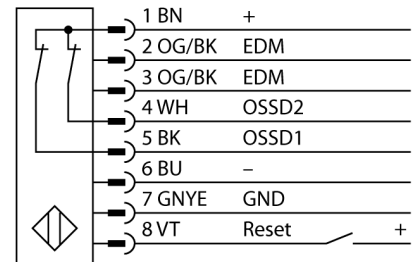

**Lichtgordijn voor personenbeveiliging
zender/ontvanger paar
SLSP30-150Q85**

- personenbeschermingsgraad Cat 4 PL e volgens EN ISO 13849-1:2008
- type 4 volgens IEC 61496-1,-2
- SIL 3 volgens IEC 61508
- zender met testfunctie, connector M12 x 1, 5-polig
- ontvanger met testfunctie, M12 x 1, 8-polig
- blanking functie
- beschermingsgraad IP65
- instelling via DIP-switch
- bedrijfsspanning 24 VDC +/-15%
- resolutie 30 mm
- bewakingshoogte 150 mm
- Bij elk apparaat zijn twee bevestigingsbeugels EZA-MBK-11 inbegrepen, bij apparaatlengten vanaf 900 mm een extra bevestigingsbeugel EZA-MBK-12

Type	SLSP30-150Q85
Ident no.	3071260
Systeemuitvoering	lichtgordijn
Lichtsoort	IR
Golfengte	950 nm
Optische resolutie	30 mm
Reikwijdte	100...18000mm
Hoogte bewakingsveld	150 mm
Omgevingstemperatuur	0...+50 °C
Bedrijfsspanning U_s	20...28 VDC
Restriempelspanning	< 10 % U _s
Eigen stroomopname I _s	≤ 275 mA
Kortsluitbeveiliging	ja
Ompoolbeveiliging	ja
Uitgangsfunctie	2x N.C., 2 x PNP
Stroomuitgang	0...500mA
Aansprektijd	< 9 ms
Bouwvorm	rechthoekig, EZ-Screen
Afmetingen	45 x 36 x 262 mm
Materiaal behuizing	metaal, AL, geel
Lens	kunststof, acryl
Aansluiting	male, M12 x 1
Beschermingsgraad	IP65
Bedrijfsspanningsindicatie	LEDgroen
Schakeltoestandsindicatie	2-kleuren-LEDrood

Aansluitschema

Funcatieprincipe

Het lichtgordijn voor personenbeveiliging met hoge resolutie bestaat uit een zender en ontvanger. Aangezien het systeem optisch gesynchroniseerd wordt, is er geen bedrading tussen de zender en ontvanger vereist. De veiligheidsschakeluitgangen van de ontvanger worden direct met een lastrelais verbonden en doen de gevaarlijke machinecyclus onmiddellijk stoppen. Via de tweekanalige bewaking van het schakelapparaat en de diversitaire redundante opbouw, waarbij twee processoren een wederzijdse controle tot stand brengen, wordt aan de personenbeveiligingscategorie 4 volgens IEC 61496-1 voldaan.