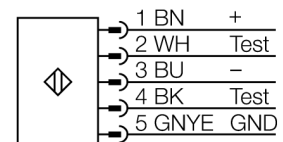

Personenschutz Lichtvorhang

Sender/Empfänger Paar

SLSP30-150Q85

- Personenschutzart Cat 4, PL e nach EN ISO 13849-1:2008
- Typ 4 nach IEC 61496-1,-2
- SIL 3 nach IEC 61508
- Sender mit Testfunktion, Stecker M12 x 1, 5-polig
- Empfänger mit Stecker M12 x 1, 8-polig
- Blanking Funktion
- Schutzart IP65
- Einstellung über DIP-Schalter
- Betriebsspannung 24 VDC +15%
- Auflösung 30 mm
- Überwachungsfeldhöhe 150 mm
- Bei jedem Gerät sind zwei Haltewinkel EZA-MBK-11 im Lieferumfang enthalten, bei Gerätelängen ab 900 mm ein zusätzlicher Haltewinkel EZA-MBK-12

Typenbezeichnung	SLSP30-150Q85
Ident-Nr.	3071260
Betriebsart	Lichtvorhang
Lichtart	IR
Wellenlänge	950 nm
Optische Auflösung	30 mm
Reichweite	100...18000mm
Überwachungsfeldhöhe	150 mm
Umgebungstemperatur	0...+50°C
Betriebsspannung	20... 28 VDC
Restwelligkeit	< 10 % U _s
Leerlaufstrom I ₀	≤ 275 mA
Kurzschlusschutz	ja
Verpolungsschutz	ja
Ausgangsfunktion	2x Öffner, 2 x PNP
Stromausgang	0...500mA
Ansprechzeit	< 9 ms
Bauform	Quader, EZ-Screen
Abmessungen	45 x 36 x 262 mm
Gehäusewerkstoff	Metall, AL, gelb
Linse	Kunststoff, Acryl
Anschluss	Steckverbinder, M12 x 1
Schutzart	IP65
Betriebsspannungsanzeige	LED grün
Schaltzustandsanzeige	2-Farben-LED, rot

Anschlussbild

Funktionsprinzip

Der hochauflösende Personenschutz-Sicherheitslichtvorhang besteht aus Sender und Empfänger. Da das System optisch synchronisiert wird, ist keine Verdrahtung zwischen der Sende- und Empfangseinheit erforderlich. Die Sicherheitsschaltausgänge des Empfängers werden direkt mit einem Lastrelais verbunden und bewirken den sofortigen Stopp des gefährlichen Maschinenzyklus. Über die zweikanalige Überwachung des Schaltgerätes und den diversitär redundanten Aufbau, bei dem zwei Prozessoren eine gegenseitige Kontrolle bewirken, wird die Personenschutzart Typ 4 nach IEC 61496 erfüllt.