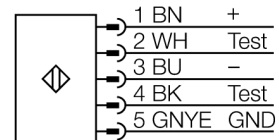

应用于设备安全领域的光幕  
发射/接收部分  
SLSP30-150Q85

- 人身安全等级4级, 请参考 EN ISO 13849-1:2008
- 4级 依据IEC 61496-1,-2
- SIL 3 符合IEC 61508
- 发射器带测试功能, M12 x 1,5针接插件
- 接收器带8针M12针型针头插件
- 防水功能
- 防护等级IP65
- 通过DIP开关调节
- 工作电压 24 VDC +-15%
- 分辨率30 mm
- 扫描区域150 mm
- 设备包含2个 EZA-MBK-11 安装支架; 900 mm 设备或增加更长包括 1 EZA-MBK-12

型号	SLSP30-150Q85
货号	3071260
工作模式	反光板
发光模式	IR
波长	950 nm
Optical resolution	30 mm
最大检测范围 [mm]	100...18000 mm
Detection zone height	150 mm
环境温度	0...+50 °C
工作电压	20...28VDC
漏波纹	< 10 % U <sub>s</sub>
空载电流 I <sub>0</sub>	≤ 275 mA
短路保护	是
反极性保护	是
输出性能	2路常闭, 双路PNP输出
电流输出	0...500mA
响应时间	< 9 ms
设计	方型, EZ-Screen
尺寸	45x 36x 262 mm
外壳材料	金属, 铝, 黄
镜头	塑料, 丙烯酸
连接	接插件, M12 x 1
防护等级	IP65
工作电压指示	LED指示灯 绿
开关状态指示	2色LED 红

接线图

功能原理

高分辨率用于人身防护的安全光幕是由一个发射器和一个接收器组成的。光学同步系统实现发射器和接收器之间冗余连接。安全开关的输出信号直接与负载继电器相连,能直接关闭设备运转。符合IEC 61496 标准的4级人身安全等级是通过开关装置和共有的多冗余中央处理控制单元的两路监控功能来实现的。

应用于设备安全领域的光幕  
发射/接收部分  
SLSP30-150Q85

**TURCK**

Industrial  
Automation