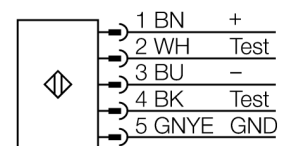

Aansluitschema

Funcieprincipe

Het lichtgordijn voor personenbeveiliging met hoge resolutie bestaat uit een zender en ontvanger. Aangezien het systeem optisch gesynchroniseerd wordt, is er geen bedrading tussen de zender en ontvanger vereist. De veiligheidsschakeluitgangen van de ontvanger worden direct met een lastrelais verbonden en doen de gevaarlijke machinecyclus onmiddellijk stoppen. Via de tweekanale bewaking van het schakelapparaat en de diversitaire redundante opbouw, waarbij twee processoren een wederzijdse controle tot stand brengen, wordt aan de personenbeveiligingscategorie 4 volgens IEC 61496-1 voldaan.