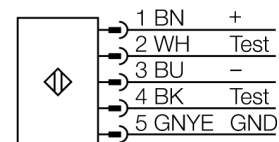

**Personenschutz Lichtvorhang**  
**Sender/Empfänger Paar**  
**SLSP30-300Q85**

- Personenschutzart Cat 4, PL e nach EN ISO 13849-1:2008
- Typ 4 nach IEC 61496-1,-2
- SIL 3 nach IEC 61508
- Sender mit Testfunktion, Stecker M12 x 1, 5-polig
- Empfänger mit Stecker M12 x 1, 8-polig
- Blanking Funktion
- Schutzart IP65
- Einstellung über DIP-Schalter
- Betriebsspannung 24 VDC +15%
- Auflösung 30 mm
- Überwachungsfeldhöhe 300 mm
- Bei jedem Gerät sind zwei Haltewinkel EZA-MBK-11 im Lieferumfang enthalten, bei Gerätelängen ab 900 mm ein zusätzlicher Haltewinkel EZA-MBK-12

<b>Typenbezeichnung</b>	SLSP30-300Q85
Ident-Nr.	3071261
<b>Betriebsart</b>	Lichtvorhang
Lichtart	IR
Wellenlänge	950 nm
Optische Auflösung	30 mm
Reichweite	100...18000mm
Überwachungsfeldhöhe	300 mm
Umgebungstemperatur	0...+50°C
<b>Betriebsspannung</b>	20... 28 VDC
Restwelligkeit	< 10 % U <sub>s</sub>
Leerlaufstrom I <sub>0</sub>	≤ 275 mA
Kurzschlusschutz	ja
Verpolungsschutz	ja
Ausgangsfunktion	2x Öffner, 2 x PNP
Stromausgang	0...500mA
Ansprechzeit	< 11 ms
<b>Bauform</b>	Quader, EZ-Screen
Abmessungen	45 x 36 x 372 mm
Gehäusewerkstoff	Metall, AL, gelb
Linse	Kunststoff, Acryl
Anschluss	Steckverbinder, M12 x 1
Schutzart	IP65
<b>Betriebsspannungsanzeige</b>	LED grün
Schaltzustandsanzeige	2-Farben-LED, rot

**Anschlussbild**

**Funktionsprinzip**

Der hochauflösende Personenschutz-Sicherheitslichtvorhang besteht aus Sender und Empfänger. Da das System optisch synchronisiert wird, ist keine Verdrahtung zwischen der Sende- und Empfangseinheit erforderlich. Die Sicherheitsschaltausgänge des Empfängers werden direkt mit einem Lastrelais verbunden und bewirken den sofortigen Stopp des gefährlichen Maschinenzyklus. Über die zweikanalige Überwachung des Schaltgerätes und den diversitär redundanten Aufbau, bei dem zwei Prozessoren eine gegenseitige Kontrolle bewirken, wird die Personenschutzart Typ 4 nach IEC 61496 erfüllt.