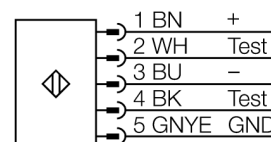

optický závěs pro ochranu osob

páry vysílač/přijímač

SLSP30-300Q85

- kategorie 4, PL e dle EN ISO 13849-1:2008
- typ 4 dle IEC 61496-1,-2
- SIL 3 dle IEC 61508
- vysílač s funkcí test, zástrčka M12 x 1, 5pinová
- přijímač, zástrčka M12 x 1, 8pinová
- funkce zaclonění
- stupeň krytí IP65
- nastavení pomocí DIP přepínačů
- napájecí napětí 24 VDC +/-15%
- rozlišení 30 mm
- hlídaná výška 300 mm
- každý přístroj obsahuje dvě montážní úchytky EZA-MBK-11, přístroje s délkou 900 mm a více obsahují navíc EZA-MBK-12

Typové označení Identifikační číslo	SLSP30-300Q85 3071261
Druh provozu Barva světla Vlnová délka Optické rozlišení Rozsah Hlídaná výška Okolní teplota	optický závěs IR 950 nm 30 mm 100...18000 mm 300 mm 0... +50°C
Napájecí napětí Zvlnění Proud naprázdno I ₀ Ochrana proti zkratu Ochrana proti přepólování Výstupní funkce proudový výstup Čas odezvy	20...28VDC < 10 % U _s ≤ 275 mA ano ano 2 x rozpínací, 2 x PNP 0...500mA < 11 ms
Pouzdro Rozměry Materiál pouzdra Čočka Připojení Stupeň krytí	kvádrové pouzdro, EZ-Screen 45 x 36 x 372 mm kov, Al, žlutá plast, akrylát konektor, M12 x 1 IP65
Indikace napájení Indikace stavu výstupu	LED zelená dvoubarevná LED červená

Schéma zapojení

Funkční princip

Bezpečnostní optický závěs pro ochranu osob s vysokou rozlišovací schopností se skládá z vysílače a přijímače. Protože je systém opticky synchronizován, není potřeba propojení mezi vysílačem a přijímací jednotkou. Bezpečnostní spínací výstupy přijímačů jsou přímo propojeny na výkonové relé a způsobí okamžité zastavení nebezpečného cyklu stroje. Díky redundantnímu zapojení kontrolovaných obvodů, redundantní konstrukci přístroje s dvěma nezávislými, navzájem se kontrolujícími mikroprocesory je dosaženo bezpečnostní kategorie 4 dle IEC 61496.