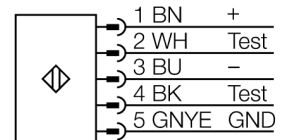

应用于设备安全领域的光幕  
发射/接收部分  
SLSP30-300Q85

- 人身安全等级4级, 请参考 EN ISO 13849-1:2008
- 4级 依据IEC 61496-1,-2
- SIL 3 符合IEC 61508
- 发射器带测试功能, M12 x 1,5针接插件
- 接收器带8针M12针型针头插件
- 防水功能
- 防护等级IP65
- 通过DIP开关调节
- 工作电压 24 VDC +-15%
- 分辨率30 mm
- 扫描区域300 mm
- 设备包含2个 EZA-MBK-11 安装支架; 900 mm 设备或增加更长包括 1 EZA-MBK-12

型号	SLSP30-300Q85
货号	3071261
工作模式	反光板
发光模式	IR
波长	950 nm
Optical resolution	30 mm
最大检测范围 [mm]	100...18000 mm
Detection zone height	300 mm
环境温度	0...+50 °C
工作电压	20...28VDC
漏波纹	< 10 % U <sub>s</sub>
空载电流 I <sub>0</sub>	≤ 275 mA
短路保护	是
反极性保护	是
输出性能	2路常闭, 双路PNP输出
电流输出	0...500mA
响应时间	< 11 ms
设计	方型, EZ-Screen
尺寸	45x 36x 372 mm
外壳材料	金属, 铝, 黄
镜头	塑料, 丙烯酸
连接	接插件, M12 x 1
防护等级	IP65
工作电压指示	LED指示灯 绿
开关状态指示	2色LED 红

接线图

功能原理

高分辨率用于人身防护的安全光幕是由一个发射器和一个接收器组成的。光学同步系统实现发射器和接收器之间冗余连接。安全开关的输出信号直接与负载继电器相连,能直接关闭设备运转。符合IEC 61496 标准的4级人身安全等级是通过开关装置和共有的多冗余中央处理控制单元的两路监控功能来实现的。

应用于设备安全领域的光幕  
发射/接收部分  
SLSP30-300Q85

**TURCK**

Industrial  
Automation