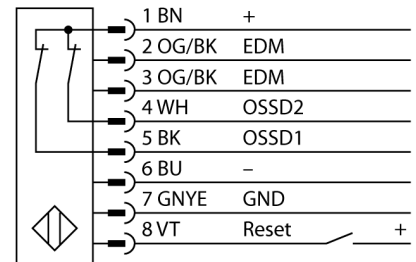

**Lichtgordijn voor personenbeveiliging
zender/ontvanger paar
SLSP30-450Q85**

- personenbeschermingsgraad Cat 4 PL e volgens EN ISO 13849-1:2008
- type 4 volgens IEC 61496-1,-2
- SIL 3 volgens IEC 61508
- zender met testfunctie, connector M12 x 1, 5-polig
- ontvanger met testfunctie, M12 x 1, 8-polig
- blanking functie
- beschermingsgraad IP65
- instelling via DIP-switch
- bedrijfsspanning 24 VDC +/-15%
- resolutie 30 mm
- bewakingshoogte 450 mm
- Bij elk apparaat zijn twee bevestigingsbeugels EZA-MBK-11 inbegrepen, bij apparaatlengten vanaf 900 mm een extra bevestigingsbeugel EZA-MBK-12

Type	SLSP30-450Q85
Ident no.	3071262
Systeemuitvoering	lichtgordijn
Lichtsoort	IR
Golfengte	950 nm
Optische resolutie	30 mm
Reikwijdte	100...18000mm
Hoogte bewakingsveld	450 mm
Omgevingstemperatuur	0...+50 °C
Bedrijfsspanning U_s	20...28 VDC
Restriempelspanning	< 10 % U _s
Eigen stroomopname I _s	≤ 275 mA
Kortsluitbeveiliging	ja
Ompoolbeveiliging	ja
Uitgangsfunctie	2x N.C., 2 x PNP
Stroomuitgang	0...500mA
Aansprektijd	< 13 ms
Bouwvorm	rechthoekig, EZ-Screen
Afmetingen	45 x 36 x 522 mm
Materiaal behuizing	metaal, AL, geel
Lens	kunststof, acryl
Aansluiting	male, M12 x 1
Beschermingsgraad	IP65
Bedrijfsspanningsindicatie	LEDgroen
Schakeltoestandsindicatie	2-kleuren-LEDrood

Aansluitschema

Funcatieprincipe

Het lichtgordijn voor personenbeveiliging met hoge resolutie bestaat uit een zender en ontvanger. Aangezien het systeem optisch gesynchroniseerd wordt, is er geen bedrading tussen de zender en ontvanger vereist. De veiligheidsschakeluitgangen van de ontvanger worden direct met een lastrelais verbonden en doen de gevaarlijke machinecyclus onmiddellijk stoppen. Via de tweekanale bewaking van het schakelapparaat en de diversitaire redundante opbouw, waarbij twee processoren een wederzijdse controle tot stand brengen, wordt aan de personenbeveiligingscategorie 4 volgens IEC 61496-1 voldaan.