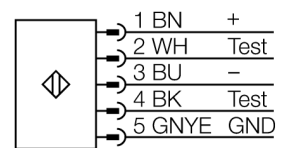

Aansluitschema

Funcatieprincipe

Het lichtgordijn voor personenbeveiliging met hoge resolutie bestaat uit een zender en ontvanger. Aangezien het systeem optisch gesynchroniseerd wordt, is er geen bedrading tussen de zender en ontvanger vereist. De veiligheidsschakeluitgangen van de ontvanger worden direct met een lastrelais verbonden en doen de gevaarlijke machinecyclus onmiddellijk stoppen. Via de tweekanale bewaking van het schakelapparaat en de diversitaire redundante opbouw, waarbij twee processoren een wederzijdse controle tot stand brengen, wordt aan de personenbeveiligingscategorie 4 volgens IEC 61496-1 voldaan.