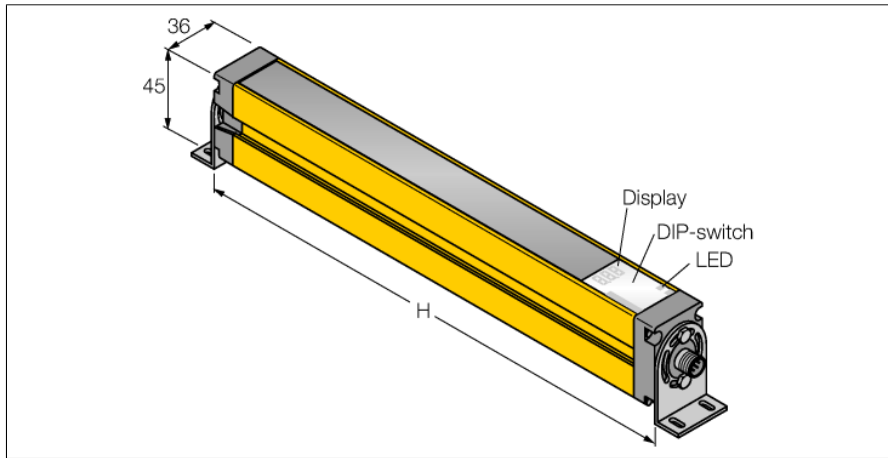

**Lichtgordijn voor personenbeveiliging
zender/ontvanger paar
SLSP30-450Q85**

- personenbeschermingsgraad Cat 4 PL e volgens EN ISO 13849-1:2008
- type 4 volgens IEC 61496-1,-2
- SIL 3 volgens IEC 61508
- zender met testfunctie, connector M12 x 1, 5-polig
- ontvanger met testfunctie, M12 x 1, 8-polig
- blanking functie
- beschermingsgraad IP65
- instelling via DIP-switch
- bedrijfsspanning 24 VDC +/-15%
- resolutie 30 mm
- bewakingshoogte 450 mm
- Bij elk apparaat zijn twee bevestigingsbeugels EZA-MBK-11 inbegrepen, bij apparaatlengten vanaf 900 mm een extra bevestigingsbeugel EZA-MBK-12

Type	SLSP30-450Q85
Ident no.	3071262
Systeemuitvoering	lichtgordijn
Lichtsoort	IR
Golfengte	950 nm
Optische resolutie	30 mm
Reikwijdte	100...18000mm
Hoogte bewakingsveld	450 mm
Omgevingstemperatuur	0...+50 °C
Bedrijfsspanning U_s	20...28 VDC
Restriempelspanning	< 10 % U _s
Eigen stroomopname I _s	≤ 275 mA
Kortsluitbeveiliging	ja
Ompoolbeveiliging	ja
Uitgangsfunctie	2x N.C., 2 x PNP
Stroomuitgang	0...500mA
Aansprektijd	< 13 ms
Bouwvorm	rechthoekig, EZ-Screen
Afmetingen	45 x 36 x 522 mm
Materiaal behuizing	metaal, AL, geel
Lens	kunststof, acryl
Aansluiting	male, M12 x 1
Beschermingsgraad	IP65
Bedrijfsspanningsindicatie	LEDgroen
Schakeltoestandsindicatie	2-kleuren-LEDrood

Aansluitschema

Funcatieprincipe

Het lichtgordijn voor personenbeveiliging met hoge resolutie bestaat uit een zender en ontvanger. Aangezien het systeem optisch gesynchroniseerd wordt, is er geen bedrading tussen de zender en ontvanger vereist. De veiligheidsschakeluitgangen van de ontvanger worden direct met een lastrelais verbonden en doen de gevaarlijke machinecyclus onmiddellijk stoppen. Via de tweekanale bewaking van het schakelapparaat en de diversitaire redundante opbouw, waarbij twee processoren een wederzijdse controle tot stand brengen, wordt aan de personenbeveiligingscategorie 4 volgens IEC 61496-1 voldaan.