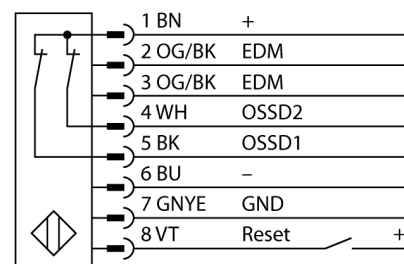

Schéma zapojení

Funkční princip

Bezpečnostní optický závěs pro ochranu osob s vysokou rozlišovací schopností se skládá z vysílače a přijímače. Protože je systém opticky synchronizován, není potřeba propojení mezi vysílačem a přijímací jednotkou. Bezpečnostní spínací výstupy přijímačů jsou přímo propojeny na výkonové relé a způsobí okamžité zastavení nebezpečného cyklu stroje. Díky redundantnímu zapojení kontrolovaných obvodů, redundantní konstrukci přístroje s dvěma nezávislými, navzájem se kontrolujícími mikroprocesory je dosaženo bezpečnostní kategorie 4 dle IEC 61496.