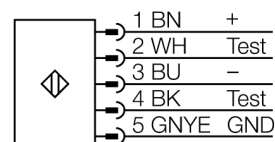

Schéma zapojení

Funkční princip

Bezpečnostní optický závěs pro ochranu osob s vysokou rozlišovací schopností se skládá z vysílače a přijímače. Protože je systém opticky synchronizován, není potřeba propojení mezi vysílačem a přijímací jednotkou. Bezpečnostní spínací výstupy přijímačů jsou přímo propojeny na výkonové relé a způsobí okamžité zastavení nebezpečného cyklu stroje. Díky redundantnímu zapojení kontrolovaných obvodů, redundantní konstrukci přístroje s dvěma nezávislými, navzájem se kontrolujícími mikroprocesory je dosaženo bezpečnostní kategorie 4 dle IEC 61496.