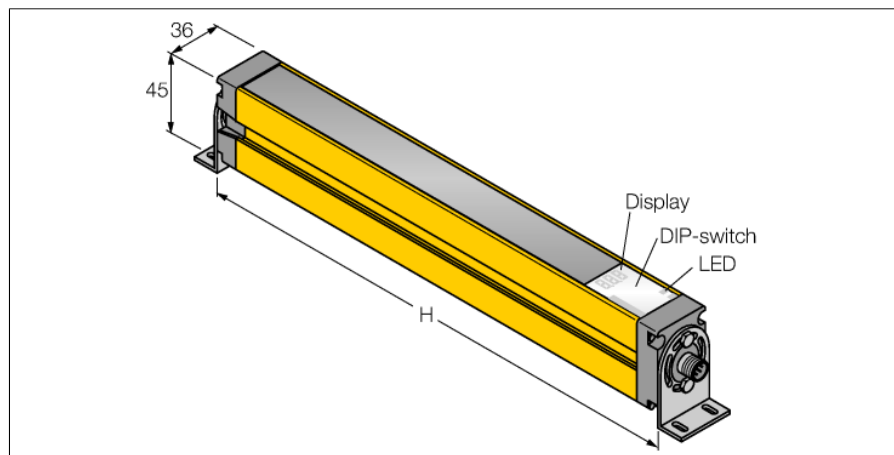

### SLSP30-450Q85

- kategorie 4, PL e dle EN ISO 13849-1:2008
- typ 4 dle IEC 61496-1,-2
- SIL 3 dle IEC 61508
- vysílač s funkcí test, zástrčka M12 x 1, 5pinová
- přijímač, zástrčka M12 x 1, 8pinová
- funkce zasloužení
- stupeň krytí IP65
- nastavení pomocí DIP přepínačů
- napájecí napětí 24 VDC +/-15%
- rozlišení 30 mm
- hlídaná výška 450 mm
- každý přístroj obsahuje dvě montážní úchytky EZA-MBK-11, přístroje s délkou 900 mm a více obsahují navíc EZA-MBK-12

<b>Typové označení</b> Identifikační číslo	SLSP30-450Q85 3071262
<b>Druh provozu</b> Barva světla Vlnová délka Optické rozlišení Rozsah Hlídaná výška Okolní teplota	optický závěs IR 950 nm 30 mm 100...18000 mm 450 mm 0... +50°C
<b>Napájecí napětí</b> Zvlnění Proud naprázdno I <sub>0</sub> Ochrana proti zkratu Ochrana proti přepólování Výstupní funkce proudový výstup Čas odezvy	20...28VDC < 10 % U <sub>s</sub> ≤ 275 mA ano ano 2 x rozpínací, 2 x PNP 0...500mA < 13 ms
<b>Pouzdro</b> Rozměry Materiál pouzdra Čočka Připojení Stupeň krytí	kvádrové pouzdro, EZ-Screen 45 x 36 x 522 mm kov, Al, žlutá plast, akrylát konektor, M12 x 1 IP65
<b>Indikace napájení</b> Indikace stavu výstupu	LED zelená dvoubarevná LED červená

#### Funkční princip

Bezpečnostní optický závěs pro ochranu osob s vysokou rozlišovací schopností se skládá z vysílače a přijímače. Protože je systém opticky synchronizován, není potřeba propojení mezi vysílačem a přijímací jednotkou. Bezpečnostní spínací výstupy přijímačů jsou přímo propojeny na výkonové relé a způsobí okamžité zastavení nebezpečného cyklu stroje. Díky redundantnímu zapojení kontrolovaných obvodů, redundantní konstrukci přístroje s dvěma nezávislými, navzájem se kontrolujícími mikroprocesory je dosaženo bezpečnostní kategorie 4 dle IEC 61496.