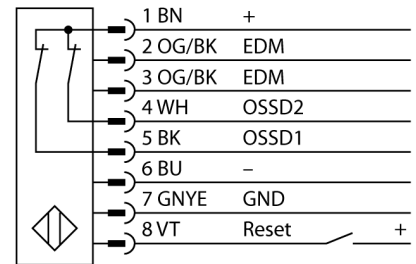

应用于设备安全领域的光幕  
发射/接收部分  
SLSP30-450Q85

- 人身安全等级4级, 请参考 EN ISO 13849-1:2008
- 4级 依据IEC 61496-1,-2
- SIL 3 符合IEC 61508
- 发射器带测试功能, M12 x 1,5针接插件
- 接收器带8针M12针型针头插件
- 防水功能
- 防护等级IP65
- 通过DIP开关调节
- 工作电压 24 VDC +-15%
- 分辨率30 mm
- 扫描区域450 mm
- 设备包含2个 EZA-MBK-11 安装支架; 900 mm 设备或增加更长包括 1 EZA-MBK-12

型号	SLSP30-450Q85
货号	3071262
工作模式	反光板
发光模式	IR
波长	950 nm
Optical resolution	30 mm
最大检测范围 [mm]	100...18000 mm
Detection zone height	450 mm
环境温度	0...+50 °C
工作电压	20...28VDC
漏波纹	< 10 % U <sub>s</sub>
空载电流 I <sub>0</sub>	≤ 275 mA
短路保护	是
反极性保护	是
输出性能	2路常闭, 双路PNP输出
电流输出	0...500mA
响应时间	< 13 ms
设计	方型, EZ-Screen
尺寸	45x 36x 522 mm
外壳材料	金属, 铝, 黄
镜头	塑料, 丙烯酸
连接	接插件, M12 x 1
防护等级	IP65
工作电压指示	LED指示灯 绿
开关状态指示	2色LED 红

接线图

功能原理

高分辨率用于人身防护的安全光幕是由一个发射器和一个接收器组成的。光学同步系统实现发射器和接收器之间冗余连接。安全开关的输出信号直接与负载继电器相连,能直接关闭设备运转。符合IEC 61496 标准的4级人身安全等级是通过开关装置和共有的多冗余中央处理控制单元的两路监控功能来实现的。

应用于设备安全领域的光幕  
 发射/接收部分  
 SLSP30-450Q85

**TURCK**

Industrial  
Automation