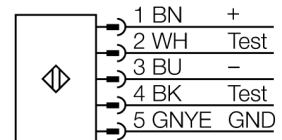

应用于设备安全领域的光幕  
发射/接收部分  
SLSP30-450Q85

- 人身安全等级4级, 请参考 EN ISO 13849-1:2008
- 4级 依据IEC 61496-1,-2
- SIL 3 符合IEC 61508
- 发射器带测试功能, M12 x 1,5针接插件
- 接收器带8针M12针型针头插件
- 防水功能
- 防护等级IP65
- 通过DIP开关调节
- 工作电压 24 VDC +-15%
- 分辨率30 mm
- 扫描区域450 mm
- 设备包含2个 EZA-MBK-11 安装支架; 900 mm 设备或增加更长包括 1 EZA-MBK-12

型号	SLSP30-450Q85
货号	3071262
工作模式	反光板
发光模式	IR
波长	950 nm
Optical resolution	30 mm
最大检测范围 [mm]	100...18000 mm
Detection zone height	450 mm
环境温度	0...+50 °C
工作电压	20...28VDC
漏波纹	< 10 % U <sub>s</sub>
空载电流 I <sub>0</sub>	≤ 275 mA
短路保护	是
反极性保护	是
输出性能	2路常闭, 双路PNP输出
电流输出	0...500mA
响应时间	< 13 ms
设计	方型, EZ-Screen
尺寸	45x 36x 522 mm
外壳材料	金属, 铝, 黄
镜头	塑料, 丙烯酸
连接	接插件, M12 x 1
防护等级	IP65
工作电压指示	LED指示灯 绿
开关状态指示	2色LED 红

接线图

功能原理

高分辨率用于人身防护的安全光幕是由一个发射器和一个接收器组成的。光学同步系统实现发射器和接收器之间冗余连接。安全开关的输出信号直接与负载继电器相连,能直接关闭设备运转。符合IEC 61496 标准的4级人身安全等级是通过开关装置和共有的多冗余中央处理控制单元的两路监控功能来实现的。

应用于设备安全领域的光幕  
 发射/接收部分  
 SLSP30-450Q85

**TURCK**

Industrial  
Automation