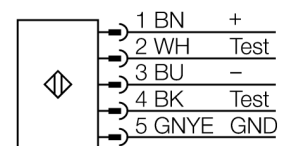

Aansluitschema

Funcieprincipe

Het lichtgordijn voor personenbeveiliging met hoge resolutie bestaat uit een zender en ontvanger. Aangezien het systeem optisch gesynchroniseerd wordt, is er geen bedrading tussen de zender en ontvanger vereist. De veiligheidsschakeluitgangen van de ontvanger worden direct met een lastrelais verbonden en doen de gevaarlijke machinecyclus onmiddellijk stoppen. Via de tweekanale bewaking van het schakelapparaat en de diversitaire redundante opbouw, waarbij twee processoren een wederzijdse controle tot stand brengen, wordt aan de personenbeveiligingscategorie 4 volgens IEC 61496-1 voldaan.