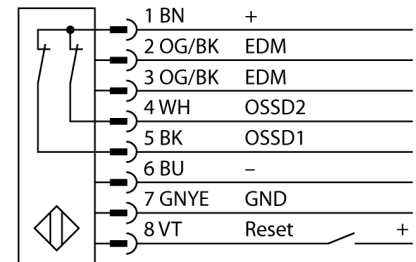

Lichtgordijn voor personenbeveiliging zender/ontvanger paar SLSP30-600Q85

- personenbeschermingsgraad Cat 4 PL e volgens EN ISO 13849-1:2008
- type 4 volgens IEC 61496-1,-2
- SIL 3 volgens IEC 61508
- zender met testfunctie, connector M12 x 1, 5-polig
- ontvanger met testfunctie, M12 x 1, 8-polig
- blanking functie
- beschermingsgraad IP65
- instelling via DIP-switch
- bedrijfsspanning 24 VDC +/-15%
- resolutie 30 mm
- bewakingshoogte 600 mm
- Bij elk apparaat zijn twee bevestigingsbeugels EZA-MBK-11 inbegrepen, bij apparaatlengten vanaf 900 mm een extra bevestigingsbeugel EZA-MBK-12

Type	SLSP30-600Q85
Ident no.	3071263
Systeemuitvoering	lichtgordijn
Lichtsoort	IR
Golfengte	950 nm
Optische resolutie	30 mm
Reikwijdte	100...18000mm
Hoogte bewakingsveld	600 mm
Omgevingstemperatuur	0...+50 °C
Bedrijfsspanning U_s	20...28 VDC
Restriempelspanning	< 10 % U_s
Eigen stroomopname I_s	≤ 275 mA
Kortsluitbeveiliging	ja
Ompoolbeveiliging	ja
Uitgangsfunctie	2x N.C., 2 x PNP
Stroomuitgang	0...500mA
Aansprektijd	< 15 ms
Bouwvorm	rechthoekig, EZ-Screen
Afmetingen	45 x 36 x 671 mm
Materiaal behuizing	metaal, AL, geel
Lens	kunststof, acryl
Aansluiting	male, M12 x 1
Beschermingsgraad	IP65
Bedrijfsspanningsindicatie	LEDgroen
Schakeltoestandsindicatie	2-kleuren-LEDrood

Aansluitschema

Funcieprincipe

Het lichtgordijn voor personenbeveiliging met hoge resolutie bestaat uit een zender en ontvanger. Aangezien het systeem optisch gesynchroniseerd wordt, is er geen bedrading tussen de zender en ontvanger vereist. De veiligheidsschakeluitgangen van de ontvanger worden direct met een lastrelais verbonden en doen de gevaarlijke machinecyclus onmiddellijk stoppen. Via de tweekanale bewaking van het schakelapparaat en de diversitaire redundante opbouw, waarbij twee processoren een wederzijdse controle tot stand brengen, wordt aan de personenbeveiligingscategorie 4 volgens IEC 61496-1 voldaan.