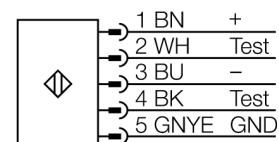

Personenschutz Lichtvorhang
Sender/Empfänger Paar
SLSP30-600Q85

- Personenschutzart Cat 4, PL e nach EN ISO 13849-1:2008
- Typ 4 nach IEC 61496-1,-2
- SIL 3 nach IEC 61508
- Sender mit Testfunktion, Stecker M12 x 1, 5-polig
- Empfänger mit Stecker M12 x 1, 8-polig
- Blanking Funktion
- Schutzart IP65
- Einstellung über DIP-Schalter
- Betriebsspannung 24 VDC +15%
- Auflösung 30 mm
- Überwachungsfeldhöhe 600 mm
- Bei jedem Gerät sind zwei Haltewinkel EZA-MBK-11 im Lieferumfang enthalten, bei Gerätelängen ab 900 mm ein zusätzlicher Haltewinkel EZA-MBK-12

Typenbezeichnung	SLSP30-600Q85
Ident-Nr.	3071263
Betriebsart	Lichtvorhang
Lichtart	IR
Wellenlänge	950 nm
Optische Auflösung	30 mm
Reichweite	100...18000mm
Überwachungsfeldhöhe	600 mm
Umgebungstemperatur	0...+50°C
Betriebsspannung	20... 28 VDC
Restwelligkeit	< 10 % U _s
Leerlaufstrom I ₀	≤ 275 mA
Kurzschlusschutz	ja
Verpolungsschutz	ja
Ausgangsfunktion	2x Öffner, 2 x PNP
Stromausgang	0...500mA
Ansprechzeit	< 15 ms
Bauform	Quader, EZ-Screen
Abmessungen	45 x 36 x 671 mm
Gehäusewerkstoff	Metall, AL, gelb
Linse	Kunststoff, Acryl
Anschluss	Steckverbinder, M12 x 1
Schutzart	IP65
Betriebsspannungsanzeige	LED grün
Schaltzustandsanzeige	2-Farben-LED, rot

Anschlussbild

Funktionsprinzip

Der hochauflösende Personenschutz-Sicherheitslichtvorhang besteht aus Sender und Empfänger. Da das System optisch synchronisiert wird, ist keine Verdrahtung zwischen der Sende- und Empfangseinheit erforderlich. Die Sicherheitsschaltausgänge des Empfängers werden direkt mit einem Lastrelais verbunden und bewirken den sofortigen Stopp des gefährlichen Maschinenzyklus. Über die zweikanalige Überwachung des Schaltgerätes und den diversitär redundanten Aufbau, bei dem zwei Prozessoren eine gegenseitige Kontrolle bewirken, wird die Personenschutzart Typ 4 nach IEC 61496 erfüllt.