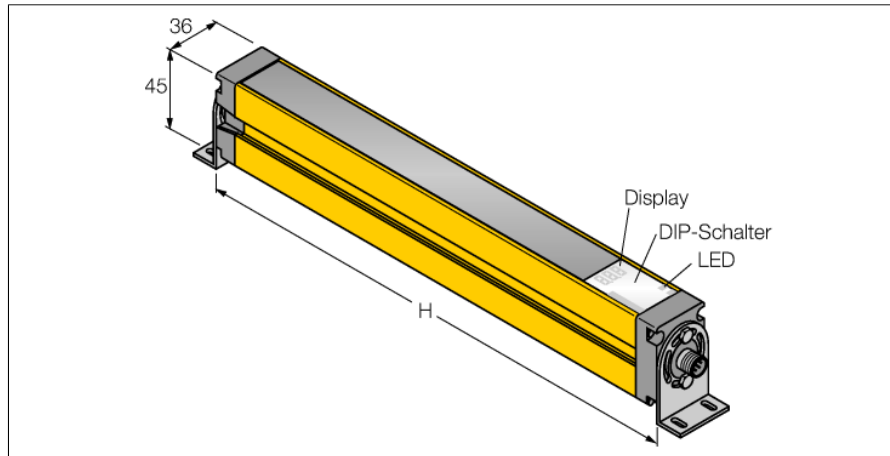

Personenschutz Lichtvorhang
Sender/Empfänger Paar
SLSP30-600Q85

- Personenschutzart Cat 4, PL e nach EN ISO 13849-1:2008
- Typ 4 nach IEC 61496-1,-2
- SIL 3 nach IEC 61508
- Sender mit Testfunktion, Stecker M12 x 1, 5-polig
- Empfänger mit Stecker M12 x 1, 8-polig
- Blanking Funktion
- Schutzart IP65
- Einstellung über DIP-Schalter
- Betriebsspannung 24 VDC +15%
- Auflösung 30 mm
- Überwachungsfeldhöhe 600 mm
- Bei jedem Gerät sind zwei Haltewinkel EZA-MBK-11 im Lieferumfang enthalten, bei Gerätelängen ab 900 mm ein zusätzlicher Haltewinkel EZA-MBK-12

Typenbezeichnung	SLSP30-600Q85
Ident-Nr.	3071263
Betriebsart	Lichtvorhang
Lichtart	IR
Wellenlänge	950 nm
Optische Auflösung	30 mm
Reichweite	100...18000mm
Überwachungsfeldhöhe	600 mm
Umgebungstemperatur	0...+50°C
Betriebsspannung	20... 28 VDC
Restwelligkeit	< 10 % U _s
Leerlaufstrom I ₀	≤ 275 mA
Kurzschlusschutz	ja
Verpolungsschutz	ja
Ausgangsfunktion	2x Öffner, 2 x PNP
Stromausgang	0...500mA
Ansprechzeit	< 15 ms
Bauform	Quader, EZ-Screen
Abmessungen	45 x 36 x 671 mm
Gehäusewerkstoff	Metall, AL, gelb
Linse	Kunststoff, Acryl
Anschluss	Steckverbinder, M12 x 1
Schutzart	IP65
Betriebsspannungsanzeige	LED grün
Schaltzustandsanzeige	2-Farben-LED, rot

Anschlussbild

Funktionsprinzip

Der hochauflösende Personenschutz-Sicherheitslichtvorhang besteht aus Sender und Empfänger. Da das System optisch synchronisiert wird, ist keine Verdrahtung zwischen der Sende- und Empfangseinheit erforderlich. Die Sicherheitsschaltausgänge des Empfängers werden direkt mit einem Lastrelais verbunden und bewirken den sofortigen Stopp des gefährlichen Maschinenzyklus. Über die zweikanalige Überwachung des Schaltgerätes und den diversitär redundanten Aufbau, bei dem zwei Prozessoren eine gegenseitige Kontrolle bewirken, wird die Personenschutzart Typ 4 nach IEC 61496 erfüllt.