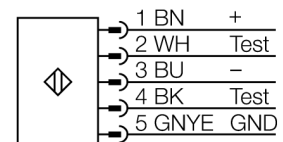

Schéma zapojení

Funkční princip

Bezpečnostní optický závěs pro ochranu osob s vysokou rozlišovací schopností se skládá z vysílače a přijímače. Protože je systém opticky synchronizován, není potřeba propojení mezi vysílačem a přijímací jednotkou. Bezpečnostní spínací výstupy přijímačů jsou přímo propojeny na výkonové relé a způsobí okamžité zastavení nebezpečného cyklu stroje. Díky redundantnímu zapojení kontrolovaných obvodů, redundantní konstrukci přístroje s dvěma nezávislými, navzájem se kontrolujícími mikroprocesory je dosaženo bezpečnostní kategorie 4 dle IEC 61496.