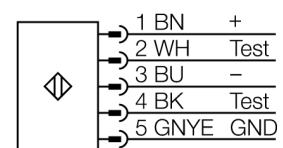

Aansluitschema

Funcieprincipe

Het lichtgordijn voor personenbeveiliging met hoge resolutie bestaat uit een zender en ontvanger. Aangezien het systeem optisch gesynchroniseerd wordt, is er geen bedrading tussen de zender en ontvanger vereist. De veiligheidsschakeluitgangen van de ontvanger worden direct met een lastrelais verbonden en doen de gevaarlijke machinecyclus onmiddellijk stoppen. Via de tweekanale bewaking van het schakelapparaat en de diversitaire redundante opbouw, waarbij twee processoren een wederzijdse controle tot stand brengen, wordt aan de personenbeveiligingscategorie 4 volgens IEC 61496-1 voldaan.