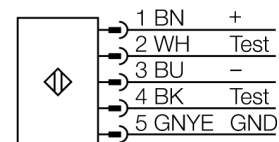

Personenschutz Lichtvorhang
Sender/Empfänger Paar
SLSP30-750Q85

- Personenschutzart Cat 4, PL e nach EN ISO 13849-1:2008
- Typ 4 nach IEC 61496-1,-2
- SIL 3 nach IEC 61508
- Sender mit Testfunktion, Stecker M12 x 1, 5-polig
- Empfänger mit Stecker M12 x 1, 8-polig
- Blanking Funktion
- Schutzart IP65
- Einstellung über DIP-Schalter
- Betriebsspannung 24 VDC +15%
- Auflösung 30 mm
- Überwachungsfeldhöhe 750 mm
- Bei jedem Gerät sind zwei Haltewinkel EZA-MBK-11 im Lieferumfang enthalten, bei Gerätelängen ab 900 mm ein zusätzlicher Haltewinkel EZA-MBK-12

Typenbezeichnung	SLSP30-750Q85
Ident-Nr.	3071264
Betriebsart	Lichtvorhang
Lichtart	IR
Wellenlänge	950 nm
Optische Auflösung	30 mm
Reichweite	100...18000mm
Überwachungsfeldhöhe	750 mm
Umgebungstemperatur	0...+50°C
Betriebsspannung	20... 28 VDC
Restwelligkeit	< 10 % U _s
Leerlaufstrom I ₀	≤ 275 mA
Kurzschlusschutz	ja
Verpolungsschutz	ja
Ausgangsfunktion	2x Öffner, 2 x PNP
Stromausgang	0...500mA
Ansprechzeit	< 17 ms
Bauform	Quader, EZ-Screen
Abmessungen	45 x 36 x 821 mm
Gehäusewerkstoff	Metall, AL, gelb
Linse	Kunststoff, Acryl
Anschluss	Steckverbinder, M12 x 1
Schutzart	IP65
Betriebsspannungsanzeige	LED grün
Schaltzustandsanzeige	2-Farben-LED, rot

Anschlussbild

Funktionsprinzip

Der hochauflösende Personenschutz-Sicherheitslichtvorhang besteht aus Sender und Empfänger. Da das System optisch synchronisiert wird, ist keine Verdrahtung zwischen der Sende- und Empfangseinheit erforderlich. Die Sicherheitsschaltausgänge des Empfängers werden direkt mit einem Lastrelais verbunden und bewirken den sofortigen Stopp des gefährlichen Maschinenzyklus. Über die zweikanalige Überwachung des Schaltgerätes und den diversitär redundanten Aufbau, bei dem zwei Prozessoren eine gegenseitige Kontrolle bewirken, wird die Personenschutzart Typ 4 nach IEC 61496 erfüllt.