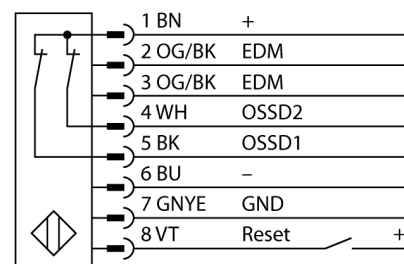

optický závěs pro ochranu osob páry vysílač/přijímač SLSP30-750Q85

- kategorie 4, PL e dle EN ISO 13849-1:2008
- typ 4 dle IEC 61496-1,-2
- SIL 3 dle IEC 61508
- vysílač s funkcí test, zástrčka M12 x 1, 5pinová
- přijímač, zástrčka M12 x 1, 8pinová
- funkce zaclonění
- stupeň krytí IP65
- nastavení pomocí DIP přepínačů
- napájecí napětí 24 VDC +/-15%
- rozlišení 30 mm
- hlídaná výška 750 mm
- každý přístroj obsahuje dvě montážní úchytky EZA-MBK-11, přístroje s délkou 900 mm a více obsahují navíc EZA-MBK-12

Typové označení Identifikační číslo	SLSP30-750Q85 3071264
Druh provozu Barva světla Vlnová délka Optické rozlišení Rozsah Hlídaná výška Okolní teplota	optický závěs IR 950 nm 30 mm 100...18000 mm 750 mm 0... +50°C
Napájecí napětí Zvlnění Proud naprázdno I_0 Ochrana proti zkratu Ochrana proti přepólování Výstupní funkce proudový výstup Čas odezvy	20...28VDC < 10 % U_n ≤ 275 mA ano ano 2 x rozpínací, 2 x PNP 0...500mA < 17 ms
Pouzdro Rozměry Materiál pouzdra Čočka Připojení Stupeň krytí	kvádrové pouzdro, EZ-Screen 45 x 36 x 821 mm kov, Al, žlutá plast, akrylát konektor, M12 x 1 IP65
Indikace napájení Indikace stavu výstupu	LED zelená dvoubarevná LED červená

Schéma zapojení

Funkční princip

Bezpečnostní optický závěs pro ochranu osob s vysokou rozlišovací schopností se skládá z vysílače a přijímače. Protože je systém opticky synchronizován, není potřeba propojení mezi vysílačem a přijímací jednotkou. Bezpečnostní spínací výstupy přijímačů jsou přímo propojeny na výkonové relé a způsobí okamžité zastavení nebezpečného cyklu stroje. Díky redundantnímu zapojení kontrolovaných obvodů, redundantní konstrukci přístroje s dvěma nezávislými, navzájem se kontrolujícími mikroprocesory je dosaženo bezpečnostní kategorie 4 dle IEC 61496.