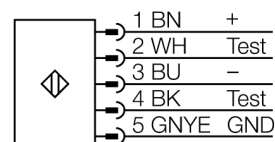

optický závěs pro ochranu osob páry vysílač/přijímač SLSP30-750Q85

- kategorie 4, PL e dle EN ISO 13849-1:2008
- typ 4 dle IEC 61496-1,-2
- SIL 3 dle IEC 61508
- vysílač s funkcí test, zástrčka M12 x 1, 5pinová
- přijímač, zástrčka M12 x 1, 8pinová
- funkce zaclonění
- stupeň krytí IP65
- nastavení pomocí DIP přepínačů
- napájecí napětí 24 VDC +/-15%
- rozlišení 30 mm
- hlídaná výška 750 mm
- každý přístroj obsahuje dvě montážní úchytky EZA-MBK-11, přístroje s délkou 900 mm a více obsahují navíc EZA-MBK-12

Typové označení Identifikační číslo	SLSP30-750Q85 3071264
Druh provozu Barva světla Vlnová délka Optické rozlišení Rozsah Hlídaná výška Okolní teplota	optický závěs IR 950 nm 30 mm 100...18000 mm 750 mm 0... +50°C
Napájecí napětí Zvlnění Proud naprázdno I_0 Ochrana proti zkratu Ochrana proti přepólování Výstupní funkce proudový výstup Čas odezvy	20...28VDC < 10 % U_n ≤ 275 mA ano ano 2 x rozpínací, 2 x PNP 0...500mA < 17 ms
Pouzdro Rozměry Materiál pouzdra Čočka Připojení Stupeň krytí	kvádrové pouzdro, EZ-Screen 45 x 36 x 821 mm kov, Al, žlutá plast, akrylát konektor, M12 x 1 IP65
Indikace napájení Indikace stavu výstupu	LED zelená dvoubarevná LED červená

Schéma zapojení

Funkční princip

Bezpečnostní optický závěs pro ochranu osob s vysokou rozlišovací schopností se skládá z vysílače a přijímače. Protože je systém opticky synchronizován, není potřeba propojení mezi vysílačem a přijímací jednotkou. Bezpečnostní spínací výstupy přijímačů jsou přímo propojeny na výkonové relé a způsobí okamžité zastavení nebezpečného cyklu stroje. Díky redundantnímu zapojení kontrolovaných obvodů, redundantní konstrukci přístroje s dvěma nezávislými, navzájem se kontrolujícími mikroprocesory je dosaženo bezpečnostní kategorie 4 dle IEC 61496.