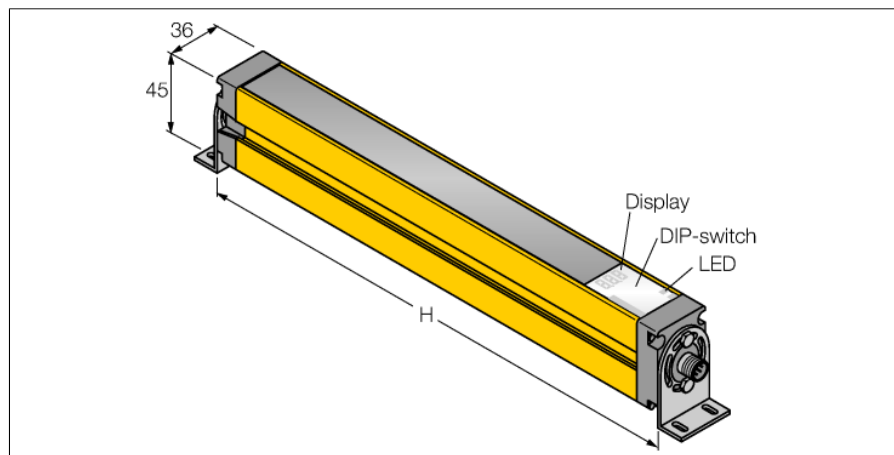

optický závěs pro ochranu osob páry vysílač/přijímač SLSP30-750Q85

- kategorie 4, PL e dle EN ISO 13849-1:2008
- typ 4 dle IEC 61496-1,-2
- SIL 3 dle IEC 61508
- vysílač s funkcí test, zástrčka M12 x 1, 5pinová
- přijímač, zástrčka M12 x 1, 8pinová
- funkce zaclonění
- stupeň krytí IP65
- nastavení pomocí DIP přepínačů
- napájecí napětí 24 VDC +/-15%
- rozlišení 30 mm
- hlídaná výška 750 mm
- každý přístroj obsahuje dvě montážní úchytky EZA-MBK-11, přístroje s délkou 900 mm a více obsahují navíc EZA-MBK-12

Typové označení Identifikační číslo	SLSP30-750Q85 3071264
Druh provozu Barva světla Vlnová délka Optické rozlišení Rozsah Hlídaná výška Okolní teplota	optický závěs IR 950 nm 30 mm 100...18000 mm 750 mm 0... +50°C
Napájecí napětí Zvlnění Proud naprázdno I_0 Ochrana proti zkratu Ochrana proti přepólování Výstupní funkce proudový výstup Čas odezvy	20...28VDC < 10 % U_n ≤ 275 mA ano ano 2 x rozpínací, 2 x PNP 0...500mA < 17 ms
Pouzdro Rozměry Materiál pouzdra Čočka Připojení Stupeň krytí	kvádrové pouzdro, EZ-Screen 45 x 36 x 821 mm kov, Al, žlutá plast, akrylát konektor, M12 x 1 IP65
Indikace napájení Indikace stavu výstupu	LED zelená dvoubarevná LED červená

Schéma zapojení

Funkční princip

Bezpečnostní optický závěs pro ochranu osob s vysokou rozlišovací schopností se skládá z vysílače a přijímače. Protože je systém opticky synchronizován, není potřeba propojení mezi vysílačem a přijímací jednotkou. Bezpečnostní spínací výstupy přijímačů jsou přímo propojeny na výkonové relé a způsobí okamžité zastavení nebezpečného cyklu stroje. Díky redundantnímu zapojení kontrolovaných obvodů, redundantní konstrukci přístroje s dvěma nezávislými, navzájem se kontrolujícími mikroprocesory je dosaženo bezpečnostní kategorie 4 dle IEC 61496.