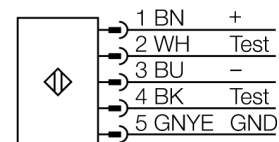

Personenschutz Lichtvorhang
Sender/Empfänger Paar
SLSP30-900Q85

- Personenschutzart Cat 4, PL e nach EN ISO 13849-1:2008
- Typ 4 nach IEC 61496-1,-2
- SIL 3 nach IEC 61508
- Sender mit Testfunktion, Stecker M12 x 1, 5-polig
- Empfänger mit Stecker M12 x 1, 8-polig
- Blanking Funktion
- Schutzart IP65
- Einstellung über DIP-Schalter
- Betriebsspannung 24 VDC +15%
- Auflösung 30 mm
- Überwachungsfeldhöhe 900 mm
- Bei jedem Gerät sind zwei Haltewinkel EZA-MBK-11 im Lieferumfang enthalten, bei Gerätelängen ab 900 mm ein zusätzlicher Haltewinkel EZA-MBK-12

Typenbezeichnung	SLSP30-900Q85
Ident-Nr.	3071265
Betriebsart	Lichtvorhang
Lichtart	IR
Wellenlänge	950 nm
Optische Auflösung	30 mm
Reichweite	100...18000mm
Überwachungsfeldhöhe	900 mm
Umgebungstemperatur	0...+50°C
Betriebsspannung	20... 28 VDC
Restwelligkeit	< 10 % U _s
Leerlaufstrom I ₀	≤ 275 mA
Kurzschlusschutz	ja
Verpolungsschutz	ja
Ausgangsfunktion	2x Öffner, 2 x PNP
Stromausgang	0...500mA
Ansprechzeit	< 19 ms
Bauform	Quader, EZ-Screen
Abmessungen	45 x 36 x 971 mm
Gehäusewerkstoff	Metall, AL, gelb
Linse	Kunststoff, Acryl
Anschluss	Steckverbinder, M12 x 1
Schutzart	IP65
Betriebsspannungsanzeige	LED grün
Schaltzustandsanzeige	2-Farben-LED, rot

Anschlussbild

Funktionsprinzip

Der hochauflösende Personenschutz-Sicherheitslichtvorhang besteht aus Sender und Empfänger. Da das System optisch synchronisiert wird, ist keine Verdrahtung zwischen der Sende- und Empfangseinheit erforderlich. Die Sicherheitsschaltausgänge des Empfängers werden direkt mit einem Lastrelais verbunden und bewirken den sofortigen Stopp des gefährlichen Maschinenzyklus. Über die zweikanalige Überwachung des Schaltgerätes und den diversitär redundanten Aufbau, bei dem zwei Prozessoren eine gegenseitige Kontrolle bewirken, wird die Personenschutzart Typ 4 nach IEC 61496 erfüllt.