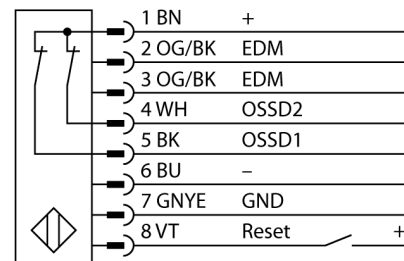

Схема подключения

Принцип действия

Фотобарьер безопасности высокого разрешения для защиты персонала состоит из эмиттера и приемника. Система синхронизирована оптически, таким образом проводное соединение между приемником и излучателем является избыточным. Выходы безопасности приемника подключены напрямую к нагрузочному реле и инициируют мгновенный останов опасного цикла машины. Категория безопасности персонала 4 в соотв. с IEC 61496 обеспечивается 2-канальным мониторингом переключающих устройств и множественными резервными конструкциями с общим контролем процессора.