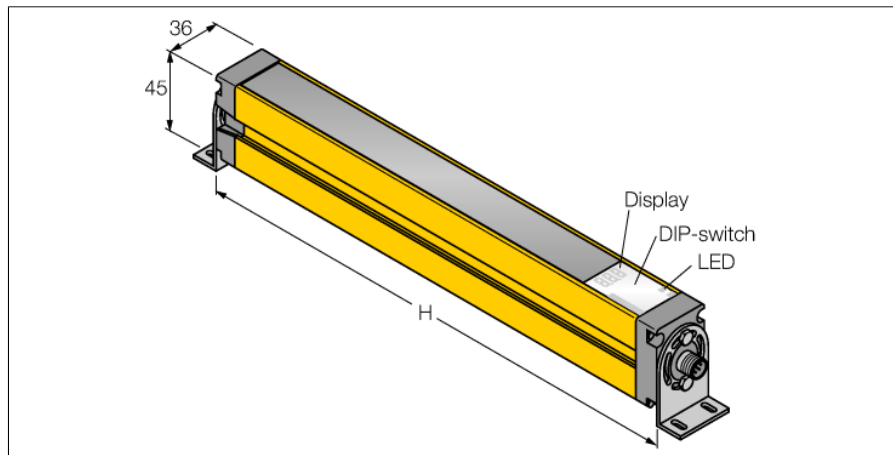

**Световая завеса безопасности  
Пара излучатель/приемник  
SLSP30-900Q85**

- Категория безопасности персонала 4, уровень производительности "e" по EN ISO 13849-1:2008
- Тип 4 по IEC 61496-1,-2
- SIL 3 по IEC 61508
- Передатчик с тестовой функцией, разъем "папа" M12 x 1, 5-конт.
- Приемник с разъемом "папа" M12 x 1, 8-конт.
- Функция бланкирования
- Степень защиты IP65
- Настройка при помощи DIP-переключателя
- Рабочее напряжение 24 В DC +/-15%
- Разрешение 30 мм
- Поле сканирования 900 мм
- Все устройства комплектуются 2 монтажными кронштейнами EZA-MBK-11; устройства с длиной от 900 мм и выше дополнительно комплектуются EZA-MBK-12

**Схема подключения**

**Принцип действия**

Фотобарьер безопасности высокого разрешения для защиты персонала состоит из эмиттера и приемника. Система синхронизирована оптически, таким образом проводное соединение между приемником и излучателем является избыточным. Выходы безопасности приемника подключены напрямую к нагрузочному реле и инициируют мгновенный останов опасного цикла машины. Категория безопасности персонала 4 в соотв. с IEC 61496 обеспечивается 2-канальным мониторингом переключающих устройств и множественными резервными конструкциями с общим контролем процессора.