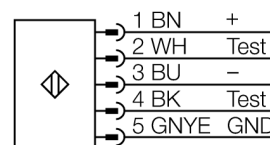

Схема подключения

Принцип действия

Фотобарьер безопасности высокого разрешения для защиты персонала состоит из эмиттера и приемника. Система синхронизирована оптически, таким образом проводное соединение между приемником и излучателем является избыточным. Выходы безопасности приемника подключены напрямую к нагрузочному реле и инициируют мгновенный останов опасного цикла машины. Категория безопасности персонала 4 в соотв. с IEC 61496 обеспечивается 2-канальным мониторингом переключающих устройств и множественными резервными конструкциями с общим контролем процессора.