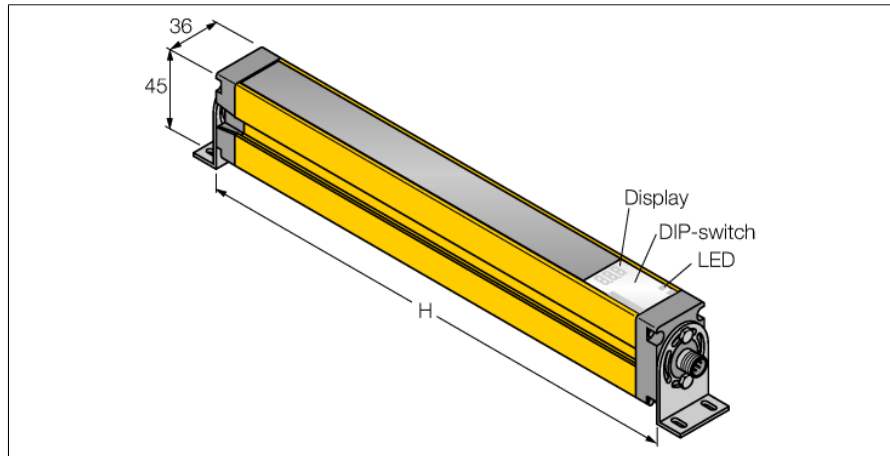

**barrera luminosa de seguridad
par emisor/receptor
SLSP30-900Q85**

- tipo de protección personal Cat 4, nivel de rendimiento (PL) e según EN ISO 13849-1:2008
- tipo 4 según IEC 61496-1,-2
- SIL 3 de acuerdo con la IEC 61508
- emisor con función de prueba, clavija M12 x 1, 5 polos
- receptor con clavija M12 x 1, 8 polos
- función de supresión
- grado de protección IP65
- ajuste vía el interruptor DIP
- tensión de servicio 24 VCC +-15%
- resolución 30 mm
- altura del campo de detección 900 mm
- Cada aparato incluye dos ángulos de soporte EZA-MBK-11 en el volumen de suministro, y para longitudes del aparato a partir de 900 mm un ángulo de soporte EZA-MBK-12 adicional

Designación de tipo	SLSP30-900Q85
Nº de identificación	3071265
Modo de funcionamiento	barrera luminosa
Tipo de luz	IR
Longitud de onda	950 nm
Resolución óptica	30 mm
Alcance	100...18000 mm
Altura de la zona de detección	900 mm
Temperatura ambiente	0... +50°C
Tensión de servicio	20...28 VDC
Ondulación residual	< 10 % U_s
Corriente sin carga I₀	≤ 275 mA
Protección cortocircuito	sí
Protección contra polaridad inversa	sí
Función de salida	2 de apertura, 2 PNP
Salida de corriente	0...500mA
Tiempo de respuesta	< 19 ms
Modelo	rectangular, EZ-Screen
Medidas	45 x 36 x 971 mm
Material de la carcasa	metal, AL, amarillo
Lente	plástico, acrílico
Conexión	conector, M12 x 1
Grado de protección	IP65
Indicación de la tensión de servicio	LED verde
Indicación estado de conmutación	LED bicolor rojo