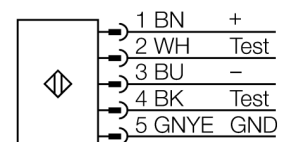

Schéma zapojení

Funkční princip

Bezpečnostní optický závěs pro ochranu osob s vysokou rozlišovací schopností se skládá z vysílače a přijímače. Protože je systém opticky synchronizován, není potřeba propojení mezi vysílačem a přijímací jednotkou. Bezpečnostní spínací výstupy přijímačů jsou přímo propojeny na výkonové relé a způsobí okamžité zastavení nebezpečného cyklu stroje. Díky redundantnímu zapojení kontrolovaných obvodů, redundantní konstrukci přístroje s dvěma nezávislými, navzájem se kontrolujícími mikroprocesory je dosaženo bezpečnostní kategorie 4 dle IEC 61496.