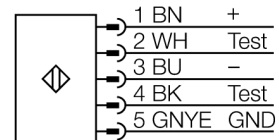

应用于设备安全领域的光幕  
发射/接收部分  
SLSP30-900Q85

- 人身安全等级4级, 请参考 EN ISO 13849-1:2008
- 4级 依据IEC 61496-1,-2
- SIL 3 符合IEC 61508
- 发射器带测试功能, M12 x 1,5针接插件
- 接收器带8针M12针型针头插件
- 防水功能
- 防护等级IP65
- 通过DIP开关调节
- 工作电压 24 VDC +-15%
- 分辨率30 mm
- 扫描区域900 mm
- 设备包含2个 EZA-MBK-11 安装支架; 900 mm 设备或增加更长包括 1 EZA-MBK-12

型号	SLSP30-900Q85
货号	3071265
工作模式	反光板
发光模式	IR
波长	950 nm
Optical resolution	30 mm
最大检测范围 [mm]	100...18000 mm
Detection zone height	900 mm
环境温度	0...+50 °C
工作电压	20...28VDC
漏波纹	< 10 % U <sub>s</sub>
空载电流 I <sub>0</sub>	≤ 275 mA
短路保护	是
反极性保护	是
输出性能	2路常闭, 双路PNP输出
电流输出	0...500mA
响应时间	< 19 ms
设计	方型, EZ-Screen
尺寸	45x 36x 971 mm
外壳材料	金属, 铝, 黄
镜头	塑料, 丙烯酸
连接	接插件, M12 x 1
防护等级	IP65
工作电压指示	LED指示灯 绿
开关状态指示	2色LED 红

接线图

功能原理

高分辨率用于人身防护的安全光幕是由一个发射器和一个接收器组成的。光学同步系统实现发射器和接收器之间冗余连接。安全开关的输出信号直接与负载继电器相连,能直接关闭设备运转。符合IEC 61496 标准的4级人身安全等级是通过开关装置和共有的多冗余中央处理控制单元的两路监控功能来实现的。

应用于设备安全领域的光幕  
 发射/接收部分  
 SLSP30-900Q85

**TURCK**

Industrial  
Automation