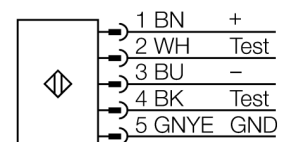

Personenschutz Lichtvorhang

Sender/Empfänger Paar

SLSP30-1050Q85

- Personenschutzart Cat 4, PL e nach EN ISO 13849-1:2008
- Typ 4 nach IEC 61496-1,-2
- SIL 3 nach IEC 61508
- Sender mit Testfunktion, Stecker M12 x 1, 5-polig
- Empfänger mit Stecker M12 x 1, 8-polig
- Blanking Funktion
- Schutzart IP65
- Einstellung über DIP-Schalter
- Betriebsspannung 24 VDC +15%
- Auflösung 30 mm
- Überwachungsfeldhöhe 1050 mm
- Bei jedem Gerät sind zwei Haltewinkel EZA-MBK-11 im Lieferumfang enthalten, bei Gerätelängen ab 900 mm ein zusätzlicher Haltewinkel EZA-MBK-12

Typenbezeichnung	SLSP30-1050Q85
Ident-Nr.	3071266
Betriebsart	Lichtvorhang
Lichtart	IR
Wellenlänge	950 nm
Optische Auflösung	30 mm
Reichweite	100...18000mm
Überwachungsfeldhöhe	1050 mm
Umgebungstemperatur	0...+50°C
Betriebsspannung	20... 28 VDC
Restwelligkeit	< 10 % U _s
Leerlaufstrom I ₀	≤ 275 mA
Kurzschlusschutz	ja
Verpolungsschutz	ja
Ausgangsfunktion	2x Öffner, 2 x PNP
Stromausgang	0...500mA
Ansprechzeit	< 21 ms
Bauform	Quader, EZ-Screen
Abmessungen	45 x 36 x 1120 mm
Gehäusewerkstoff	Metall, AL, gelb
Linse	Kunststoff, Acryl
Anschluss	Steckverbinder, M12 x 1
Schutzart	IP65
Betriebsspannungsanzeige	LED grün
Schaltzustandsanzeige	2-Farben-LED, rot

Anschlussbild

Funktionsprinzip

Der hochauflösende Personenschutz-Sicherheitslichtvorhang besteht aus Sender und Empfänger. Da das System optisch synchronisiert wird, ist keine Verdrahtung zwischen der Sende- und Empfangseinheit erforderlich. Die Sicherheitsschaltausgänge des Empfängers werden direkt mit einem Lastrelais verbunden und bewirken den sofortigen Stopp des gefährlichen Maschinenzyklus. Über die zweikanalige Überwachung des Schaltgerätes und den diversitär redundanten Aufbau, bei dem zwei Prozessoren eine gegenseitige Kontrolle bewirken, wird die Personenschutzart Typ 4 nach IEC 61496 erfüllt.