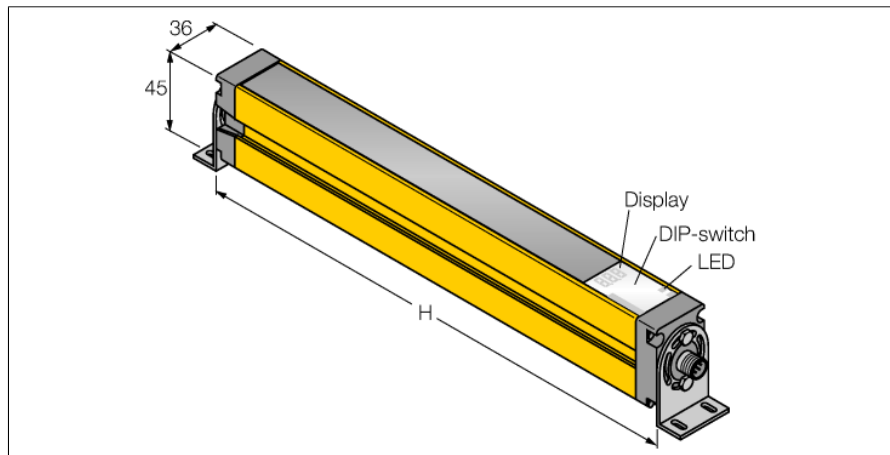

### SLSP30-1050Q85

Тип	SLSP30-1050Q85
Идент. №	3071266
<b>Рабочий режим</b>	световой барьер
Тип источника света	ИК
Длина волны	950 нм
Оптическое разрешение	30 мм
Диапазон	100...18000мм
Высота зоны детектирования	1050 мм
Температура окружающей среды	0...+50°C
<b>Рабочее напряжение</b>	20...28В =
Остаточная пульсация	< 10 % U <sub>н</sub>
Ток холостого хода I <sub>0</sub>	≤ 275 мА
Защита от короткого замыкания	да
обратной полярн.	да
Выходная функция	2x Н.З., 2 x PNP
Токовый выход	0...500мА
Время отклика	< 21 мс
<b>Конструкция</b>	прямоугольный, EZ-Screen
Размеры	45 x 36 x 1120 мм
Материал корпуса	Металл, AL, желтый
Линза	пластмасса, акрил
Соединение	разъем, M12 x 1
Класс защиты	IP65
<b>Индикатор рабочего напряжения</b>	светодиодзел.
Индикация состояния переключения	двухцветный светодиод красный

- Категория безопасности персонала 4, уровень производительности "e" по EN ISO 13849-1:2008
- Тип 4 по IEC 61496-1,-2
- SIL 3 по IEC 61508
- Передатчик с тестовой функцией, разъем "папа" M12 x 1, 5-конт.
- Приемник с разъемом "папа" M12 x 1, 8-конт.
- Функция бланкирования
- Степень защиты IP65
- Настройка при помощи DIP-переключателя
- Рабочее напряжение 24 В DC +-15%
- Разрешение 30 мм
- Поле сканирования 1050 мм
- Все устройства комплектуются 2 монтажными кронштейнами EZA-MBK-11; устройства с длиной от 900 мм и выше дополнительно комплектуются EZA-MBK-12

#### Принцип действия

Фотобарьер безопасности высокого разрешения для защиты персонала состоит из эмиттера и приемника. Система синхронизирована оптически, таким образом проводное соединение между приемником и излучателем является избыточным. Выходы безопасности приемника подключены напрямую к нагрузочному реле и инициируют мгновенный останов опасного цикла машины. Категория безопасности персонала 4 в соотв. с IEC 61496 обеспечивается 2-канальным мониторингом переключающих устройств и множественными резервными конструкциями с общим контролем процессора.