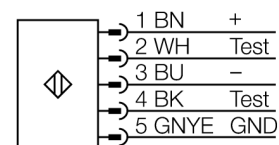

Схема подключения

Принцип действия

Фотобарьер безопасности высокого разрешения для защиты персонала состоит из эмиттера и приемника. Система синхронизирована оптически, таким образом проводное соединение между приемником и излучателем является избыточным. Выходы безопасности приемника подключены напрямую к нагрузочному реле и инициируют мгновенный останов опасного цикла машины. Категория безопасности персонала 4 в соотв. с IEC 61496 обеспечивается 2-канальным мониторингом переключающих устройств и множественными резервными конструкциями с общим контролем процессора.