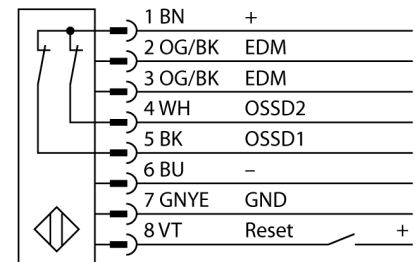

Esquema de conexiones

Principio de funcionamiento

La barrera de seguridad de alta resolución para la protección personal se compone de emisor y receptor. El sistema está sincronizado ópticamente por lo que no es necesario ningún cableado entre en el sensor y el receptor. Las salidas de conmutación de seguridad del receptor están conectadas directamente con un relé de carga deteniendo inmediatamente el ciclo de la máquina que representa un peligro. La categoría 4 de protección personal de acuerdo a IEC 61496-1 se cumple gracias a la supervisión del dispositivo de conmutación y de la construcción de diversidad redundante con control de procesos mutuos.