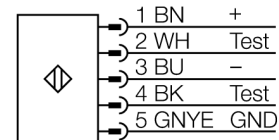

应用于设备安全领域的光幕
发射/接收部分
SLSP30-1050Q85

- 人身安全等级4级, 请参考 EN ISO 13849-1:2008
- 4级 依据IEC 61496-1,-2
- SIL 3 符合IEC 61508
- 发射器带测试功能, M12 x 1,5针接插件
- 接收器带8针M12针型针头插件
- 防水功能
- 防护等级IP65
- 通过DIP开关调节
- 工作电压 24 VDC +-15%
- 分辨率30 mm
- 扫描区域1050 mm
- 设备包含2个 EZA-MBK-11 安装支架; 900 mm 设备或增加更长包括 1 EZA-MBK-12

型号	SLSP30-1050Q85
货号	3071266
工作模式	反光板
发光模式	IR
波长	950 nm
Optical resolution	30 mm
最大检测范围 [mm]	100...18000 mm
Detection zone height	1050 mm
环境温度	0...+50 °C
工作电压	20...28VDC
漏波纹	< 10 % U _s
空载电流 I ₀	≤ 275 mA
短路保护	是
反极性保护	是
输出性能	2路常闭, 双路PNP输出
电流输出	0...500mA
响应时间	< 21 ms
设计	方型, EZ-Screen
尺寸	45x 36x 1120 mm
外壳材料	金属, 铝, 黄
镜头	塑料, 丙烯酸
连接	接插件, M12 x 1
防护等级	IP65
工作电压指示	LED指示灯 绿
开关状态指示	2色LED 红

接线图

功能原理

高分辨率用于人身防护的安全光幕是由一个发射器和一个接收器组成的。光学同步系统实现发射器和接收器之间冗余连接。安全开关的输出信号直接与负载继电器相连,能直接关闭设备运转。符合IEC 61496 标准的4级人身安全等级是通过开关装置和共有的多冗余中央处理控制单元的两路监控功能来实现的。

应用于设备安全领域的光幕
 发射/接收部分
 SLSP30-1050Q85

TURCK

Industrial
Automation