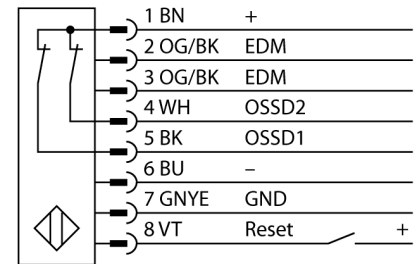

应用于设备安全领域的光幕
发射/接收部分
SLSP30-1050Q85

- 人身安全等级4级, 请参考 EN ISO 13849-1:2008
- 4级 依据IEC 61496-1,-2
- SIL 3 符合IEC 61508
- 发射器带测试功能, M12 x 1,5针接插件
- 接收器带8针M12针型针头插件
- 防水功能
- 防护等级IP65
- 通过DIP开关调节
- 工作电压 24 VDC +-15%
- 分辨率30 mm
- 扫描区域1050 mm
- 设备包含2个 EZA-MBK-11 安装支架; 900 mm 设备或增加更长包括 1 EZA-MBK-12

型号	SLSP30-1050Q85
货号	3071266
工作模式	反光板
发光模式	IR
波长	950 nm
Optical resolution	30 mm
最大检测范围 [mm]	100...18000 mm
Detection zone height	1050 mm
环境温度	0...+50 °C
工作电压	20...28VDC
漏波纹	< 10 % U _s
空载电流 I ₀	≤ 275 mA
短路保护	是
反极性保护	是
输出性能	2路常闭, 双路PNP输出
电流输出	0...500mA
响应时间	< 21 ms
设计	方型, EZ-Screen
尺寸	45x 36x 1120 mm
外壳材料	金属, 铝, 黄
镜头	塑料, 丙烯酸
连接	接插件, M12 x 1
防护等级	IP65
工作电压指示	LED指示灯 绿
开关状态指示	2色LED 红

接线图

功能原理

高分辨率用于人身防护的安全光幕是由一个发射器和一个接收器组成的。光学同步系统实现发射器和接收器之间冗余连接。安全开关的输出信号直接与负载继电器相连,能直接关闭设备运转。符合IEC 61496 标准的4级人身安全等级是通过开关装置和共有的多冗余中央处理控制单元的两路监控功能来实现的。

应用于设备安全领域的光幕
 发射/接收部分
 SLSP30-1050Q85

TURCK

Industrial
Automation