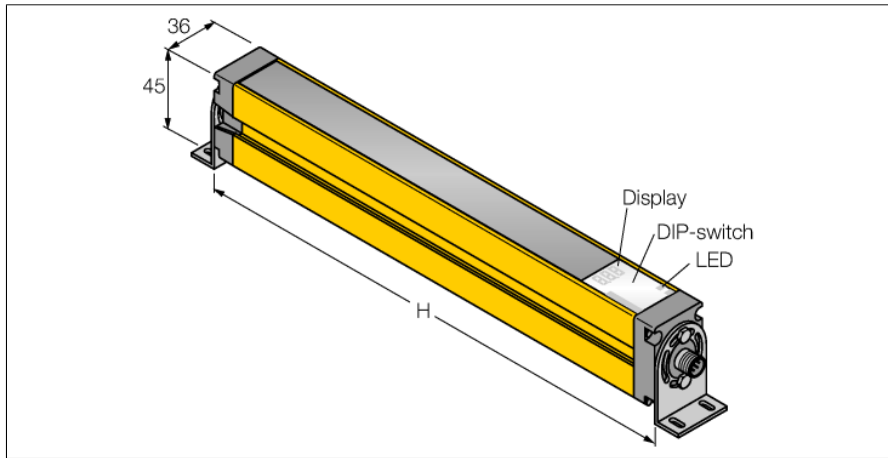

应用于设备安全领域的光幕
发射/接收部分
SLSP30-1050Q85

- 人身安全等级4级, 请参考 EN ISO 13849-1:2008
- 4级 依据IEC 61496-1,-2
- SIL 3 符合IEC 61508
- 发射器带测试功能, M12 x 1,5针接插件
- 接收器带8针M12针型针头插件
- 防水功能
- 防护等级IP65
- 通过DIP开关调节
- 工作电压 24 VDC +-15%
- 分辨率30 mm
- 扫描区域1050 mm
- 设备包含2个 EZA-MBK-11 安装支架; 900 mm 设备或增加更长包括 1 EZA-MBK-12

型号	SLSP30-1050Q85
货号	3071266
工作模式	反光板
发光模式	IR
波长	950 nm
Optical resolution	30 mm
最大检测范围 [mm]	100...18000 mm
Detection zone height	1050 mm
环境温度	0...+50 °C
工作电压	20...28VDC
漏波纹	< 10 % U _s
空载电流 I ₀	≤ 275 mA
短路保护	是
反极性保护	是
输出性能	2路常闭, 双路PNP输出
电流输出	0...500mA
响应时间	< 21 ms
设计	方型, EZ-Screen
尺寸	45x 36x 1120 mm
外壳材料	金属, 铝, 黄
镜头	塑料, 丙烯酸
连接	接插件, M12 x 1
防护等级	IP65
工作电压指示	LED指示灯 绿
开关状态指示	2色LED 红

接线图

功能原理

高分辨率用于人身防护的安全光幕是由一个发射器和一个接收器组成的。光学同步系统实现发射器和接收器之间冗余连接。安全开关的输出信号直接与负载继电器相连,能直接关闭设备运转。符合IEC 61496 标准的4级人身安全等级是通过开关装置和共有的多冗余中央处理控制单元的两路监控功能来实现的。

应用于设备安全领域的光幕
 发射/接收部分
 SLSP30-1050Q85

TURCK

Industrial
Automation

Wiring accessories

型号	货号	描述	尺寸图
QDE-815D	3070883	连接电缆，PVC，黄色，长度：4.57 m 8针孔头 M12 x 1	
QDE-825D	3070884	连接电缆，PVC，黄色，长度：7.62 m 8针孔头 M12 x 1	

应用于设备安全领域的光幕
发射/接收部分
SLSP30-1050Q85

TURCK

Industrial
Automation

Wiring accessories