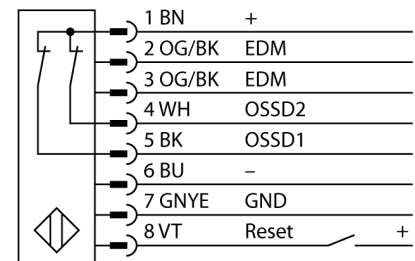

Lichtgordijn voor personenbeveiliging zender/ontvanger paar SLSP30-1200Q85

- personenbeschermingsgraad Cat 4 PL e volgens EN ISO 13849-1:2008
- type 4 volgens IEC 61496-1,-2
- SIL 3 volgens IEC 61508
- zender met testfunctie, connector M12 x 1, 5-polig
- ontvanger met testfunctie, M12 x 1, 8-polig
- blanking functie
- beschermingsgraad IP65
- instelling via DIP-switch
- bedrijfsspanning 24 VDC +/-15%
- resolutie 30 mm
- bewakingshoogte 1200 mm
- Bij elk apparaat zijn twee bevestigingsbeugels EZA-MBK-11 inbegrepen, bij apparaatlengten vanaf 900 mm een extra bevestigingsbeugel EZA-MBK-12

Type	SLSP30-1200Q85
Ident no.	3071267
Systeemuitvoering	lichtgordijn
Lichtsoort	IR
Golfengte	950 nm
Optische resolutie	30 mm
Reikwijdte	100...18000mm
Hoogte bewakingsveld	1200 mm
Omgevingstemperatuur	0...+50 °C
Bedrijfsspanning U_s	20...28 VDC
Restriempelspanning	< 10 % U_s
Eigen stroomopname I_s	≤ 275 mA
Kortsluitbeveiliging	ja
Ompoolbeveiliging	ja
Uitgangsfunctie	2x N.C., 2 x PNP
Stroomuitgang	0...500mA
Aansprektijd	< 23 ms
Bouwvorm	rechthoekig, EZ-Screen
Afmetingen	45 x 36 x 1270 mm
Materiaal behuizing	metaal, AL, geel
Lens	kunststof, acryl
Aansluiting	male, M12 x 1
Beschermingsgraad	IP65
Bedrijfsspanningsindicatie	LEDgroen
Schakeltoestandsindicatie	2-kleuren-LEDrood

Aansluitschema

Funcieprincipe

Het lichtgordijn voor personenbeveiliging met hoge resolutie bestaat uit een zender en ontvanger. Aangezien het systeem optisch gesynchroniseerd wordt, is er geen bedrading tussen de zender en ontvanger vereist. De veiligheidsschakeluitgangen van de ontvanger worden direct met een lastrelais verbonden en doen de gevaarlijke machinecyclus onmiddellijk stoppen. Via de tweekanale bewaking van het schakelapparaat en de diversitaire redundante opbouw, waarbij twee processoren een wederzijdse controle tot stand brengen, wordt aan de personenbeveiligingscategorie 4 volgens IEC 61496-1 voldaan.