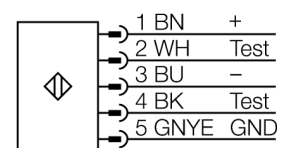

Aansluitschema

Funcieprincipe

Het lichtgordijn voor personenbeveiliging met hoge resolutie bestaat uit een zender en ontvanger. Aangezien het systeem optisch gesynchroniseerd wordt, is er geen bedrading tussen de zender en ontvanger vereist. De veiligheidsschakeluitgangen van de ontvanger worden direct met een lastrelais verbonden en doen de gevaarlijke machinecyclus onmiddellijk stoppen. Via de tweekanale bewaking van het schakelapparaat en de diversitaire redundante opbouw, waarbij twee processoren een wederzijdse controle tot stand brengen, wordt aan de personenbeveiligingscategorie 4 volgens IEC 61496-1 voldaan.