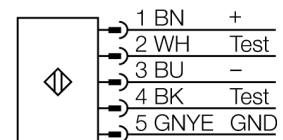

Personenschutz Lichtvorhang

Sender/Empfänger Paar

SLSP30-1200Q85

- Personenschutzart Cat 4, PL e nach EN ISO 13849-1:2008
- Typ 4 nach IEC 61496-1,-2
- SIL 3 nach IEC 61508
- Sender mit Testfunktion, Stecker M12 x 1, 5-polig
- Empfänger mit Stecker M12 x 1, 8-polig
- Blanking Funktion
- Schutzart IP65
- Einstellung über DIP-Schalter
- Betriebsspannung 24 VDC +15%
- Auflösung 30 mm
- Überwachungsfeldhöhe 1200 mm
- Bei jedem Gerät sind zwei Haltewinkel EZA-MBK-11 im Lieferumfang enthalten, bei Gerätelängen ab 900 mm ein zusätzlicher Haltewinkel EZA-MBK-12

Typenbezeichnung	SLSP30-1200Q85
Ident-Nr.	3071267
Betriebsart	Lichtvorhang
Lichtart	IR
Wellenlänge	950 nm
Optische Auflösung	30 mm
Reichweite	100...18000mm
Überwachungsfeldhöhe	1200 mm
Umgebungstemperatur	0...+50°C
Betriebsspannung	20... 28 VDC
Restwelligkeit	< 10 % U _s
Leerlaufstrom I ₀	≤ 275 mA
Kurzschlusschutz	ja
Verpolungsschutz	ja
Ausgangsfunktion	2x Öffner, 2 x PNP
Stromausgang	0...500mA
Ansprechzeit	< 23 ms
Bauform	Quader, EZ-Screen
Abmessungen	45 x 36 x 1270 mm
Gehäusewerkstoff	Metall, AL, gelb
Linse	Kunststoff, Acryl
Anschluss	Steckverbinder, M12 x 1
Schutzart	IP65
Betriebsspannungsanzeige	LED grün
Schaltzustandsanzeige	2-Farben-LED, rot

Anschlussbild

Funktionsprinzip

Der hochauflösende Personenschutz-Sicherheitslichtvorhang besteht aus Sender und Empfänger. Da das System optisch synchronisiert wird, ist keine Verdrahtung zwischen der Sende- und Empfangseinheit erforderlich. Die Sicherheitsschaltausgänge des Empfängers werden direkt mit einem Lastrelais verbunden und bewirken den sofortigen Stopp des gefährlichen Maschinenzyklus. Über die zweikanalige Überwachung des Schaltgerätes und den diversitär redundanten Aufbau, bei dem zwei Prozessoren eine gegenseitige Kontrolle bewirken, wird die Personenschutzart Typ 4 nach IEC 61496 erfüllt.