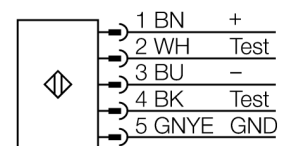

Esquema de conexiones

Principio de funcionamiento

La barrera de seguridad de alta resolución para la protección personal se compone de emisor y receptor. El sistema está sincronizado ópticamente por lo que no es necesario ningún cableado entre en el sensor y el receptor. Las salidas de conmutación de seguridad del receptor están conectadas directamente con un relé de carga deteniendo inmediatamente el ciclo de la máquina que representa un peligro. La categoría 4 de protección personal de acuerdo a IEC 61496-1 se cumple gracias a la supervisión del dispositivo de conmutación y de la construcción de diversidad redundante con control de procesos mutuos.