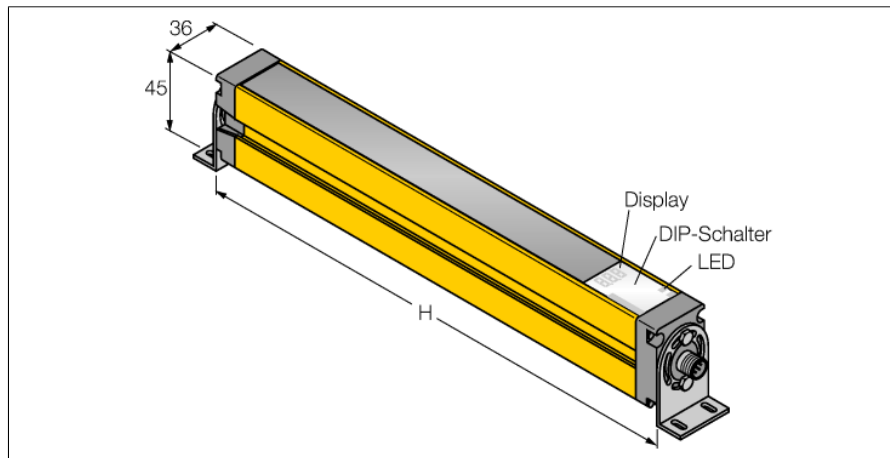

Personenschutz Lichtvorhang

Sender/Empfänger Paar

SLSP30-1350Q85

- Personenschutzart Cat 4, PL e nach EN ISO 13849-1:2008
- Typ 4 nach IEC 61496-1,-2
- SIL 3 nach IEC 61508
- Sender mit Testfunktion, Stecker M12 x 1, 5-polig
- Empfänger mit Stecker M12 x 1, 8-polig
- Blanking Funktion
- Schutzart IP65
- Einstellung über DIP-Schalter
- Betriebsspannung 24 VDC +15%
- Auflösung 30 mm
- Überwachungsfeldhöhe 1350 mm
- Bei jedem Gerät sind zwei Haltewinkel EZA-MBK-11 im Lieferumfang enthalten, bei Gerätelängen ab 900 mm ein zusätzlicher Haltewinkel EZA-MBK-12

Typenbezeichnung	SLSP30-1350Q85
Ident-Nr.	3071268
Betriebsart	Lichtvorhang
Lichtart	IR
Wellenlänge	950 nm
Optische Auflösung	30 mm
Reichweite	100...18000mm
Überwachungsfeldhöhe	1350 mm
Umgebungstemperatur	0...+50°C
Betriebsspannung	20... 28 VDC
Restwelligkeit	< 10 % U _s
Leerlaufstrom I ₀	≤ 275 mA
Kurzschlusschutz	ja
Verpolungsschutz	ja
Ausgangsfunktion	2x Öffner, 2 x PNP
Stromausgang	0...500mA
Ansprechzeit	< 25 ms
Bauform	Quader, EZ-Screen
Abmessungen	45 x 36 x 1420 mm
Gehäusewerkstoff	Metall, AL, gelb
Linse	Kunststoff, Acryl
Anschluss	Steckverbinder, M12 x 1
Schutzart	IP65
Betriebsspannungsanzeige	LED grün
Schaltzustandsanzeige	2-Farben-LED, rot

Anschlussbild

Funktionsprinzip

Der hochauflösende Personenschutz-Sicherheitslichtvorhang besteht aus Sender und Empfänger. Da das System optisch synchronisiert wird, ist keine Verdrahtung zwischen der Sende- und Empfangseinheit erforderlich. Die Sicherheitsschaltausgänge des Empfängers werden direkt mit einem Lastrelais verbunden und bewirken den sofortigen Stopp des gefährlichen Maschinenzyklus. Über die zweikanalige Überwachung des Schaltgerätes und den diversitär redundanten Aufbau, bei dem zwei Prozessoren eine gegenseitige Kontrolle bewirken, wird die Personenschutzart Typ 4 nach IEC 61496 erfüllt.