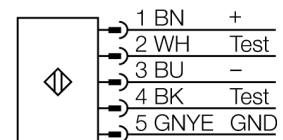

Personenschutz Lichtvorhang

Sender/Empfänger Paar

SLSP30-1350Q85

- Personenschutzart Cat 4, PL e nach EN ISO 13849-1:2008
- Typ 4 nach IEC 61496-1,-2
- SIL 3 nach IEC 61508
- Sender mit Testfunktion, Stecker M12 x 1, 5-polig
- Empfänger mit Stecker M12 x 1, 8-polig
- Blanking Funktion
- Schutzart IP65
- Einstellung über DIP-Schalter
- Betriebsspannung 24 VDC +15%
- Auflösung 30 mm
- Überwachungsfeldhöhe 1350 mm
- Bei jedem Gerät sind zwei Haltewinkel EZA-MBK-11 im Lieferumfang enthalten, bei Gerätelängen ab 900 mm ein zusätzlicher Haltewinkel EZA-MBK-12

Typenbezeichnung	SLSP30-1350Q85
Ident-Nr.	3071268
Betriebsart	Lichtvorhang
Lichtart	IR
Wellenlänge	950 nm
Optische Auflösung	30 mm
Reichweite	100...18000mm
Überwachungsfeldhöhe	1350 mm
Umgebungstemperatur	0...+50°C
Betriebsspannung	20... 28 VDC
Restwelligkeit	< 10 % U _s
Leerlaufstrom I ₀	≤ 275 mA
Kurzschlusschutz	ja
Verpolungsschutz	ja
Ausgangsfunktion	2x Öffner, 2 x PNP
Stromausgang	0...500mA
Ansprechzeit	< 25 ms
Bauform	Quader, EZ-Screen
Abmessungen	45 x 36 x 1420 mm
Gehäusewerkstoff	Metall, AL, gelb
Linse	Kunststoff, Acryl
Anschluss	Steckverbinder, M12 x 1
Schutzart	IP65
Betriebsspannungsanzeige	LED grün
Schaltzustandsanzeige	2-Farben-LED, rot

Anschlussbild

Funktionsprinzip

Der hochauflösende Personenschutz-Sicherheitslichtvorhang besteht aus Sender und Empfänger. Da das System optisch synchronisiert wird, ist keine Verdrahtung zwischen der Sende- und Empfangseinheit erforderlich. Die Sicherheitsschaltausgänge des Empfängers werden direkt mit einem Lastrelais verbunden und bewirken den sofortigen Stopp des gefährlichen Maschinenzyklus. Über die zweikanalige Überwachung des Schaltgerätes und den diversitär redundanten Aufbau, bei dem zwei Prozessoren eine gegenseitige Kontrolle bewirken, wird die Personenschutzart Typ 4 nach IEC 61496 erfüllt.