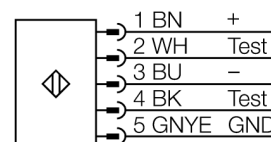

optický závěs pro ochranu osob

páry vysílač/přijímač

SLSP30-1350Q85

- kategorie 4, PL e dle EN ISO 13849-1:2008
- typ 4 dle IEC 61496-1,-2
- SIL 3 dle IEC 61508
- vysílač s funkcí test, zástrčka M12 x 1, 5pinová
- přijímač, zástrčka M12 x 1, 8pinová
- funkce zaclonění
- stupeň krytí IP65
- nastavení pomocí DIP přepínačů
- napájecí napětí 24 VDC +/-15%
- rozlišení 30 mm
- hlídaná výška 1350 mm
- každý přístroj obsahuje dvě montážní úchytky EZA-MBK-11, přístroje s délkou 900 mm a více obsahují navíc EZA-MBK-12

Typové označení	SLSP30-1350Q85
Identifikační číslo	3071268
Druh provozu	optický závěs
Barva světla	IR
Vlnová délka	950 nm
Optické rozlišení	30 mm
Rozsah	100...18000 mm
Hlídaná výška	1350 mm
Okolní teplota	0... +50°C
Napájecí napětí	20...28VDC
Zvlnění	< 10 % U _s
Proud naprázdno I ₀	≤ 275 mA
Ochrana proti zkratu	ano
Ochrana proti přepólování	ano
Výstupní funkce	2 x rozpínací, 2 x PNP
proudový výstup	0...500mA
Čas odezvy	< 25 ms
Pouzdro	kvádrové pouzdro, EZ-Screen
Rozměry	45 x 36 x 1420 mm
Materiál pouzdra	kov, Al, žlutá
Čočka	plast, akrylát
Připojení	konektor, M12 x 1
Stupeň krytí	IP65
Indikace napájení	LED zelená
Indikace stavu výstupu	dvoubarevná LED červená

Schéma zapojení

Funkční princip

Bezpečnostní optický závěs pro ochranu osob s vysokou rozlišovací schopností se skládá z vysílače a přijímače. Protože je systém opticky synchronizován, není potřeba propojení mezi vysílačem a přijímací jednotkou. Bezpečnostní spínací výstupy přijímačů jsou přímo propojeny na výkonové relé a způsobí okamžité zastavení nebezpečného cyklu stroje. Díky redundantnímu zapojení kontrolovaných obvodů, redundantní konstrukci přístroje s dvěma nezávislými, navzájem se kontrolujícími mikroprocesory je dosaženo bezpečnostní kategorie 4 dle IEC 61496.