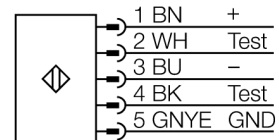

应用于设备安全领域的光幕  
发射/接收部分  
SLSP30-1350Q85

- 人身安全等级4级, 请参考 EN ISO 13849-1:2008
- 4级 依据IEC 61496-1,-2
- SIL 3 符合IEC 61508
- 发射器带测试功能, M12 x 1,5针接插件
- 接收器带8针M12针型针头插件
- 防水功能
- 防护等级IP65
- 通过DIP开关调节
- 工作电压 24 VDC +-15%
- 分辨率30 mm
- 扫描区域1350 mm
- 设备包含2个 EZA-MBK-11 安装支架; 900 mm 设备或增加更长包括 1 EZA-MBK-12

型号	SLSP30-1350Q85
货号	3071268
工作模式	反光板
发光模式	IR
波长	950 nm
Optical resolution	30 mm
最大检测范围 [mm]	100...18000 mm
Detection zone height	1350 mm
环境温度	0...+50 °C
工作电压	20...28VDC
漏波纹	< 10 % U <sub>s</sub>
空载电流 I <sub>0</sub>	≤ 275 mA
短路保护	是
反极性保护	是
输出性能	2路常闭, 双路PNP输出
电流输出	0...500mA
响应时间	< 25 ms
设计	方型, EZ-Screen
尺寸	45x 36x 1420 mm
外壳材料	金属, 铝, 黄
镜头	塑料, 丙烯酸
连接	接插件, M12 x 1
防护等级	IP65
工作电压指示	LED指示灯 绿
开关状态指示	2色LED 红

接线图

功能原理

高分辨率用于人身防护的安全光幕是由一个发射器和一个接收器组成的。光学同步系统实现发射器和接收器之间冗余连接。安全开关的输出信号直接与负载继电器相连,能直接关闭设备运转。符合IEC 61496 标准的4级人身安全等级是通过开关装置和共有的多冗余中央处理控制单元的两路监控功能来实现的。

应用于设备安全领域的光幕  
发射/接收部分  
SLSP30-1350Q85

附件

型号	货号	描述	尺寸图
EZA-MBK-11	3071470	黑色安装支架，冷轧钢，适用于14mm&30mm的标准EZ-ARRAY 和EZ-SCREEN安全光幕	
EZA-MBK-12	3071756	黑色安装支架，冷轧钢，适用于14mm&30mm的标准EZ-ARRAY 和EZ-SCREEN安全光幕	
EZA-MBK-20	3072587	黑色安装支架，冷轧钢，适用于14mm&30mm的标准EZ-ARRAY 和EZ-SCREEN安全光幕	