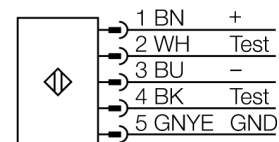

**Personenschutz Lichtvorhang**  
**Sender/Empfänger Paar**  
**SLSP30-1500Q85**

- Personenschutzart Cat 4, PL e nach EN ISO 13849-1:2008
- Typ 4 nach IEC 61496-1,-2
- SIL 3 nach IEC 61508
- Sender mit Testfunktion, Stecker M12 x 1, 5-polig
- Empfänger mit Stecker M12 x 1, 8-polig
- Blanking Funktion
- Schutzart IP65
- Einstellung über DIP-Schalter
- Betriebsspannung 24 VDC +15%
- Auflösung 30 mm
- Überwachungsfeldhöhe 1500 mm
- Bei jedem Gerät sind zwei Haltewinkel EZA-MBK-11 im Lieferumfang enthalten, bei Gerätelängen ab 900 mm ein zusätzlicher Haltewinkel EZA-MBK-12

<b>Typenbezeichnung</b>	SLSP30-1500Q85
Ident-Nr.	3071269
<b>Betriebsart</b>	Lichtvorhang
Lichtart	IR
Wellenlänge	950 nm
Optische Auflösung	30 mm
Reichweite	100...18000mm
Überwachungsfeldhöhe	1500 mm
Umgebungstemperatur	0...+50°C
<b>Betriebsspannung</b>	20... 28 VDC
Restwelligkeit	< 10 % U <sub>s</sub>
Leerlaufstrom I <sub>0</sub>	≤ 275 mA
Kurzschlusschutz	ja
Verpolungsschutz	ja
Ausgangsfunktion	2x Öffner, 2 x PNP
Stromausgang	0...500mA
Ansprechzeit	< 27 ms
<b>Bauform</b>	Quader, EZ-Screen
Abmessungen	45 x 36 x 1569 mm
Gehäusewerkstoff	Metall, AL, gelb
Linse	Kunststoff, Acryl
Anschluss	Steckverbinder, M12 x 1
Schutzart	IP65
<b>Betriebsspannungsanzeige</b>	LED grün
Schaltzustandsanzeige	2-Farben-LED, rot

**Anschlussbild**

**Funktionsprinzip**

Der hochauflösende Personenschutz-Sicherheitslichtvorhang besteht aus Sender und Empfänger. Da das System optisch synchronisiert wird, ist keine Verdrahtung zwischen der Sende- und Empfangseinheit erforderlich. Die Sicherheitsschaltausgänge des Empfängers werden direkt mit einem Lastrelais verbunden und bewirken den sofortigen Stopp des gefährlichen Maschinenzyklus. Über die zweikanalige Überwachung des Schaltgerätes und den diversitär redundanten Aufbau, bei dem zwei Prozessoren eine gegenseitige Kontrolle bewirken, wird die Personenschutzart Typ 4 nach IEC 61496 erfüllt.