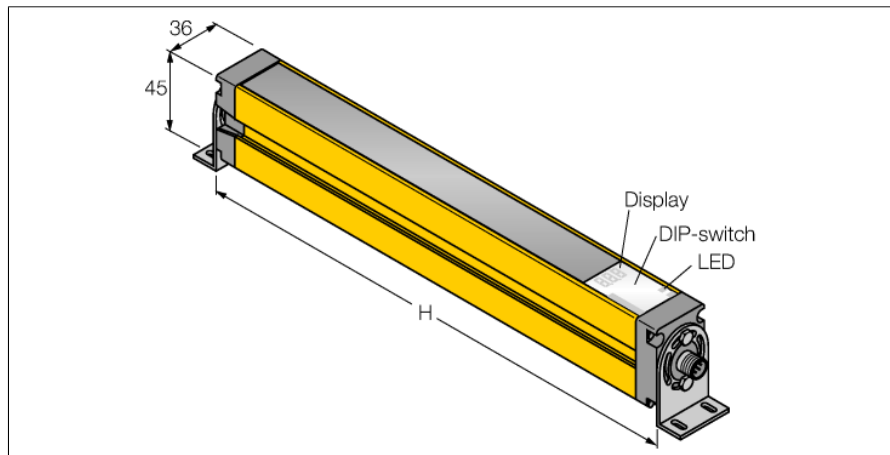

Световая завеса безопасности

Пара излучатель/приемник

SLSP30-1500Q85

- Категория безопасности персонала 4, уровень производительности "e" по EN ISO 13849-1:2008
- Тип 4 по IEC 61496-1,-2
- SIL 3 по IEC 61508
- Передатчик с тестовой функцией, разъем "папа" M12 x 1, 5-конт.
- Приемник с разъемом "папа" M12 x 1, 8-конт.
- Функция бланкирования
- Степень защиты IP65
- Настройка при помощи DIP-переключателя
- Рабочее напряжение 24 В DC +/-15%
- Разрешение 30 мм
- Поле сканирования 1500 мм
- Все устройства комплектуются 2 монтажными кронштейнами EZA-MBK-11; устройства с длиной от 900 мм и выше дополнительно комплектуются EZA-MBK-12

Тип	SLSP30-1500Q85
Идент. №	3071269
Рабочий режим	световой барьер
Тип источника света	ИК
Длина волны	950 нм
Оптическое разрешение	30 мм
Диапазон	100...18000мм
Высота зоны детектирования	1500 мм
Температура окружающей среды	0...+50°C
Рабочее напряжение	20...28В =
Остаточная пульсация	< 10 % U _н
Ток холостого хода I ₀	≤ 275 мА
Защита от короткого замыкания	да
обратной полярн.	да
Выходная функция	2x Н.З., 2 x PNP
Токовый выход	0...500мА
Время отклика	< 27 мс
Конструкция	прямоугольный, EZ-Screen
Размеры	45 x 36 x 1569 мм
Материал корпуса	Металл, AL, желтый
Линза	пластмасса, акрил
Соединение	разъем, M12 x 1
Класс защиты	IP65
Индикатор рабочего напряжения	светодиодзел.
Индикация состояния переключения	двухцветный светодиод красный

Схема подключения

Принцип действия

Фотобарьер безопасности высокого разрешения для защиты персонала состоит из эмиттера и приемника. Система синхронизирована оптически, таким образом проводное соединение между приемником и излучателем является избыточным. Выходы безопасности приемника подключены напрямую к нагрузочному реле и инициируют мгновенный останов опасного цикла машины. Категория безопасности персонала 4 в соотв. с IEC 61496 обеспечивается 2-канальным мониторингом переключающих устройств и множественными резервными конструкциями с общим контролем процессора.