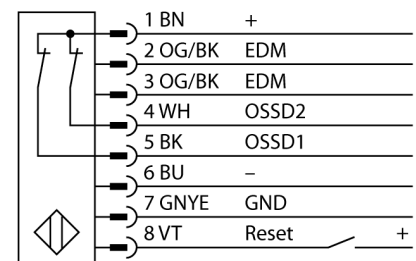

Световая завеса безопасности

Пара излучатель/приемник

SLSP30-1500Q85

- Категория безопасности персонала 4, уровень производительности "e" по EN ISO 13849-1:2008
- Тип 4 по IEC 61496-1,-2
- SIL 3 по IEC 61508
- Передатчик с тестовой функцией, разъем "папа" M12 x 1, 5-конт.
- Приемник с разъемом "папа" M12 x 1, 8-конт.
- Функция бланкирования
- Степень защиты IP65
- Настройка при помощи DIP-переключателя
- Рабочее напряжение 24 В DC +/-15%
- Разрешение 30 мм
- Поле сканирования 1500 мм
- Все устройства комплектуются 2 монтажными кронштейнами EZA-MBK-11; устройства с длиной от 900 мм и выше дополнительно комплектуются EZA-MBK-12

Тип	SLSP30-1500Q85
Идент. №	3071269
Рабочий режим	световой барьер
Тип источника света	ИК
Длина волны	950 нм
Оптическое разрешение	30 мм
Диапазон	100...18000мм
Высота зоны детектирования	1500 мм
Температура окружающей среды	0...+50°C
Рабочее напряжение	20...28В =
Остаточная пульсация	< 10 % U _н
Ток холостого хода I ₀	≤ 275 мА
Защита от короткого замыкания	да
обратной полярн.	да
Выходная функция	2x Н.З., 2 x PNP
Токовый выход	0...500мА
Время отклика	< 27 мс
Конструкция	прямоугольный, EZ-Screen
Размеры	45 x 36 x 1569 мм
Материал корпуса	Металл, AL, желтый
Линза	пластмасса, акрил
Соединение	разъем, M12 x 1
Класс защиты	IP65
Индикатор рабочего напряжения	светодиодзел.
Индикация состояния переключения	двухцветный светодиод красный

Схема подключения

Принцип действия

Фотобарьер безопасности высокого разрешения для защиты персонала состоит из эмиттера и приемника. Система синхронизирована оптически, таким образом проводное соединение между приемником и излучателем является избыточным. Выходы безопасности приемника подключены напрямую к нагрузочному реле и инициируют мгновенный останов опасного цикла машины. Категория безопасности персонала 4 в соотв. с IEC 61496 обеспечивается 2-канальным мониторингом переключающих устройств и множественными резервными конструкциями с общим контролем процессора.