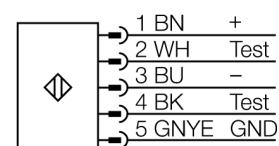

Схема подключения

Принцип действия

Фотобарьер безопасности высокого разрешения для защиты персонала состоит из эмиттера и приемника. Система синхронизирована оптически, таким образом проводное соединение между приемником и излучателем является избыточным. Выходы безопасности приемника подключены напрямую к нагрузочному реле и инициируют мгновенный останов опасного цикла машины. Категория безопасности персонала 4 в соотв. с IEC 61496 обеспечивается 2-канальным мониторингом переключающих устройств и множественными резервными конструкциями с общим контролем процессора.