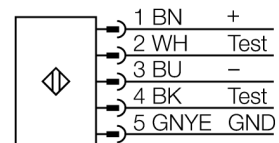

Esquema de conexiones

Principio de funcionamiento

La barrera de seguridad de alta resolución para la protección personal se compone de emisor y receptor. El sistema está sincronizado ópticamente por lo que no es necesario ningún cableado entre en el sensor y el receptor. Las salidas de conmutación de seguridad del receptor están conectadas directamente con un relé de carga deteniendo inmediatamente el ciclo de la máquina que representa un peligro. La categoría 4 de protección personal de acuerdo a IEC 61496-1 se cumple gracias a la supervisión del dispositivo de conmutación y de la construcción de diversidad redundante con control de procesos mutuos.