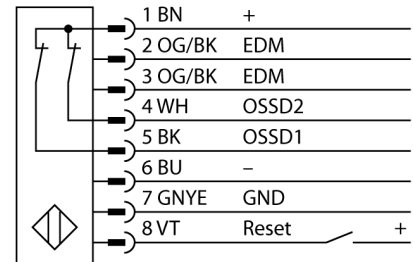

Esquema de conexiones

Principio de funcionamiento

La barrera de seguridad de alta resolución para la protección personal se compone de emisor y receptor. El sistema está sincronizado ópticamente por lo que no es necesario ningún cableado entre en el sensor y el receptor. Las salidas de conmutación de seguridad del receptor están conectadas directamente con un relé de carga deteniendo inmediatamente el ciclo de la máquina que representa un peligro. La categoría 4 de protección personal de acuerdo a IEC 61496-1 se cumple gracias a la supervisión del dispositivo de conmutación y de la construcción de diversidad redundante con control de procesos mutuos.