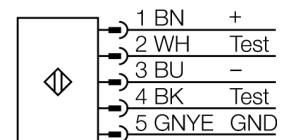

Schéma zapojení

Funkční princip

Bezpečnostní optický závěs pro ochranu osob s vysokou rozlišovací schopností se skládá z vysílače a přijímače. Protože je systém opticky synchronizován, není potřeba propojení mezi vysílačem a přijímací jednotkou. Bezpečnostní spínací výstupy přijímačů jsou přímo propojeny na výkonové relé a způsobí okamžité zastavení nebezpečného cyklu stroje. Díky redundantnímu zapojení kontrolovaných obvodů, redundantní konstrukci přístroje s dvěma nezávislými, navzájem se kontrolujícími mikroprocesory je dosaženo bezpečnostní kategorie 4 dle IEC 61496.