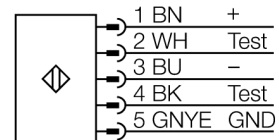

应用于设备安全领域的光幕
发射/接收部分
SLSP30-1500Q85

- 人身安全等级4级, 请参考 EN ISO 13849-1:2008
- 4级 依据IEC 61496-1,-2
- SIL 3 符合IEC 61508
- 发射器带测试功能, M12 x 1,5针接插件
- 接收器带8针M12针型针头插件
- 防水功能
- 防护等级IP65
- 通过DIP开关调节
- 工作电压 24 VDC +-15%
- 分辨率30 mm
- 扫描区域1500 mm
- 设备包含2个 EZA-MBK-11 安装支架; 900 mm 设备或增加更长包括 1 EZA-MBK-12

型号	SLSP30-1500Q85
货号	3071269
工作模式	反光板
发光模式	IR
波长	950 nm
Optical resolution	30 mm
最大检测范围 [mm]	100...18000 mm
Detection zone height	1500 mm
环境温度	0...+50 °C
工作电压	20...28VDC
漏波纹	< 10 % U _s
空载电流 I ₀	≤ 275 mA
短路保护	是
反极性保护	是
输出性能	2路常闭, 双路PNP输出
电流输出	0...500mA
响应时间	< 27 ms
设计	方型, EZ-Screen
尺寸	45x 36x 1569 mm
外壳材料	金属, 铝, 黄
镜头	塑料, 丙烯酸
连接	接插件, M12 x 1
防护等级	IP65
工作电压指示	LED指示灯 绿
开关状态指示	2色LED 红

接线图

功能原理

高分辨率用于人身防护的安全光幕是由一个发射器和一个接收器组成的。光学同步系统实现发射器和接收器之间冗余连接。安全开关的输出信号直接与负载继电器相连,能直接关闭设备运转。符合IEC 61496 标准的4级人身安全等级是通过开关装置和共有的多冗余中央处理控制单元的两路监控功能来实现的。

应用于设备安全领域的光幕
 发射/接收部分
 SLSP30-1500Q85

TURCK

Industrial
Automation