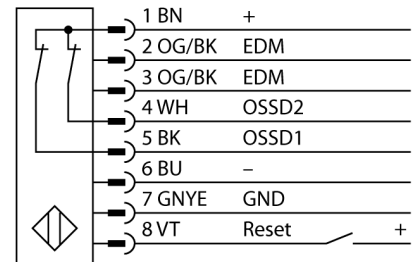

**Lichtgordijn voor personenbeveiliging  
zender/ontvanger paar  
SLSP30-1650Q85**

- personenbeschermingsgraad Cat 4 PL e volgens EN ISO 13849-1:2008
- type 4 volgens IEC 61496-1,-2
- SIL 3 volgens IEC 61508
- zender met testfunctie, connector M12 x 1, 5-polig
- ontvanger met testfunctie, M12 x 1, 8-polig
- blanking functie
- beschermingsgraad IP65
- instelling via DIP-switch
- bedrijfsspanning 24 VDC +/-15%
- resolutie 30 mm
- bewakingshoogte 1650 mm
- Bij elk apparaat zijn twee bevestigingsbeugels EZA-MBK-11 inbegrepen, bij apparaatlengten vanaf 900 mm een extra bevestigingsbeugel EZA-MBK-12

<b>Type</b>	SLSP30-1650Q85
Ident no.	3071270
<b>Systeemuitvoering</b>	lichtgordijn
Lichtsoort	IR
Golfengte	950 nm
Optische resolutie	30 mm
Reikwijdte	100...18000mm
Hoogte bewakingsveld	1650 mm
Omgevingstemperatuur	0...+50 °C
<b>Bedrijfsspanning U<sub>s</sub></b>	20...28 VDC
Restriempelspanning	< 10 % U <sub>s</sub>
Eigen stroomopname I <sub>s</sub>	≤ 275 mA
Kortsluitbeveiliging	ja
Ompoolbeveiliging	ja
Uitgangsfunctie	2x N.C., 2 x PNP
Stroomuitgang	0...500mA
Aansprektijd	< 30 ms
<b>Bouwvorm</b>	rechthoekig, EZ-Screen
Afmetingen	45 x 36 x 1719 mm
Materiaal behuizing	metaal, AL, geel
Lens	kunststof, acryl
Aansluiting	male, M12 x 1
Beschermingsgraad	IP65
<b>Bedrijfsspanningsindicatie</b>	LEDgroen
Schakeltoestandsindicatie	2-kleuren-LEDrood

**Aansluitschema**

**Funcieprincipe**

Het lichtgordijn voor personenbeveiliging met hoge resolutie bestaat uit een zender en ontvanger. Aangezien het systeem optisch gesynchroniseerd wordt, is er geen bedrading tussen de zender en ontvanger vereist. De veiligheidsschakeluitgangen van de ontvanger worden direct met een lastrelais verbonden en doen de gevaarlijke machinecyclus onmiddellijk stoppen. Via de tweekanale bewaking van het schakelapparaat en de diversitaire redundante opbouw, waarbij twee processoren een wederzijdse controle tot stand brengen, wordt aan de personenbeveiligingscategorie 4 volgens IEC 61496-1 voldaan.