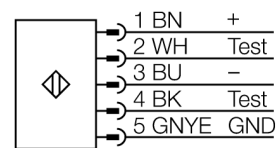

**Lichtgordijn voor personenbeveiliging  
zender/ontvanger paar  
SLSP30-1650Q85**

- personenbeschermingsgraad Cat 4 PL e volgens EN ISO 13849-1:2008
- type 4 volgens IEC 61496-1,-2
- SIL 3 volgens IEC 61508
- zender met testfunctie, connector M12 x 1, 5-polig
- ontvanger met testfunctie, M12 x 1, 8-polig
- blanking functie
- beschermingsgraad IP65
- instelling via DIP-switch
- bedrijfsspanning 24 VDC +/-15%
- resolutie 30 mm
- bewakingshoogte 1650 mm
- Bij elk apparaat zijn twee bevestigingsbeugels EZA-MBK-11 inbegrepen, bij apparaatlengten vanaf 900 mm een extra bevestigingsbeugel EZA-MBK-12

<b>Type</b>	SLSP30-1650Q85
Ident no.	3071270
<b>Systeemuitvoering</b>	lichtgordijn
Lichtsoort	IR
Golfengte	950 nm
Optische resolutie	30 mm
Reikwijdte	100...18000mm
Hoogte bewakingsveld	1650 mm
Omgevingstemperatuur	0...+50 °C
<b>Bedrijfsspanning U<sub>s</sub></b>	20...28 VDC
Restriempelspanning	< 10 % U <sub>s</sub>
Eigen stroomopname I <sub>s</sub>	≤ 275 mA
Kortsluitbeveiliging	ja
Ompoolbeveiliging	ja
Uitgangsfunctie	2x N.C., 2 x PNP
Stroomuitgang	0...500mA
Aansprektijd	< 30 ms
<b>Bouwvorm</b>	rechthoekig, EZ-Screen
Afmetingen	45 x 36 x 1719 mm
Materiaal behuizing	metaal, AL, geel
Lens	kunststof, acryl
Aansluiting	male, M12 x 1
Beschermingsgraad	IP65
<b>Bedrijfsspanningsindicatie</b>	LEDgroen
Schakeltoestandsindicatie	2-kleuren-LEDrood

**Aansluitschema**

**Funcieprincipe**

Het lichtgordijn voor personenbeveiliging met hoge resolutie bestaat uit een zender en ontvanger. Aangezien het systeem optisch gesynchroniseerd wordt, is er geen bedrading tussen de zender en ontvanger vereist. De veiligheidsschakeluitgangen van de ontvanger worden direct met een lastrelais verbonden en doen de gevaarlijke machinecyclus onmiddellijk stoppen. Via de tweekanale bewaking van het schakelapparaat en de diversitaire redundante opbouw, waarbij twee processoren een wederzijdse controle tot stand brengen, wordt aan de personenbeveiligingscategorie 4 volgens IEC 61496-1 voldaan.