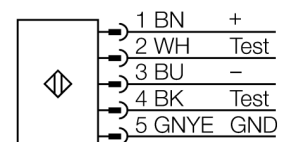

Personenschutz Lichtvorhang

Sender/Empfänger Paar

SLSP30-1650Q85

- Personenschutzart Cat 4, PL e nach EN ISO 13849-1:2008
- Typ 4 nach IEC 61496-1,-2
- SIL 3 nach IEC 61508
- Sender mit Testfunktion, Stecker M12 x 1, 5-polig
- Empfänger mit Stecker M12 x 1, 8-polig
- Blanking Funktion
- Schutzart IP65
- Einstellung über DIP-Schalter
- Betriebsspannung 24 VDC +15%
- Auflösung 30 mm
- Überwachungsfeldhöhe 1650 mm
- Bei jedem Gerät sind zwei Haltewinkel EZA-MBK-11 im Lieferumfang enthalten, bei Gerätelängen ab 900 mm ein zusätzlicher Haltewinkel EZA-MBK-12

Typenbezeichnung	SLSP30-1650Q85
Ident-Nr.	3071270
Betriebsart	Lichtvorhang
Lichtart	IR
Wellenlänge	950 nm
Optische Auflösung	30 mm
Reichweite	100...18000mm
Überwachungsfeldhöhe	1650 mm
Umgebungstemperatur	0...+50°C
Betriebsspannung	20... 28 VDC
Restwelligkeit	< 10 % U _s
Leerlaufstrom I ₀	≤ 275 mA
Kurzschlusschutz	ja
Verpolungsschutz	ja
Ausgangsfunktion	2x Öffner, 2 x PNP
Stromausgang	0...500mA
Ansprechzeit	< 30 ms
Bauform	Quader, EZ-Screen
Abmessungen	45 x 36 x 1719 mm
Gehäusewerkstoff	Metall, AL, gelb
Linse	Kunststoff, Acryl
Anschluss	Steckverbinder, M12 x 1
Schutzart	IP65
Betriebsspannungsanzeige	LED grün
Schaltzustandsanzeige	2-Farben-LED, rot

Anschlussbild

Funktionsprinzip

Der hochauflösende Personenschutz-Sicherheitslichtvorhang besteht aus Sender und Empfänger. Da das System optisch synchronisiert wird, ist keine Verdrahtung zwischen der Sende- und Empfangseinheit erforderlich. Die Sicherheitsschaltausgänge des Empfängers werden direkt mit einem Lastrelais verbunden und bewirken den sofortigen Stopp des gefährlichen Maschinenzyklus. Über die zweikanalige Überwachung des Schaltgerätes und den diversitär redundanten Aufbau, bei dem zwei Prozessoren eine gegenseitige Kontrolle bewirken, wird die Personenschutzart Typ 4 nach IEC 61496 erfüllt.