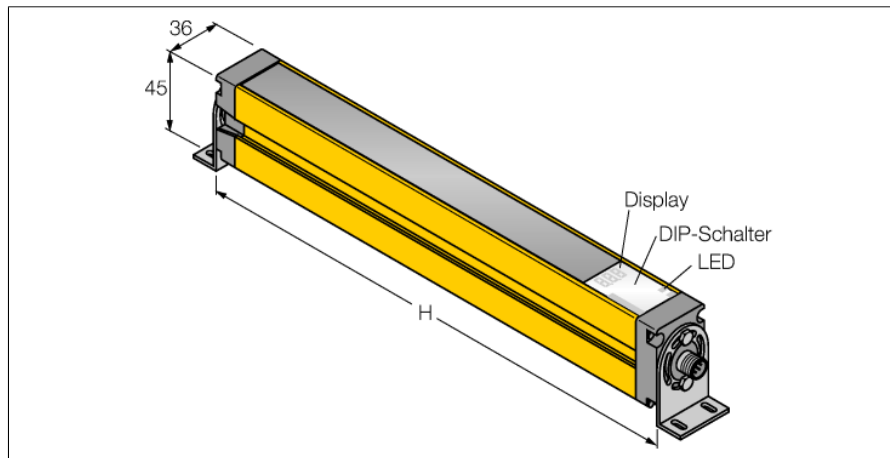

Personenschutz Lichtvorhang

Sender/Empfänger Paar

SLSP30-1650Q85

- Personenschutzart Cat 4, PL e nach EN ISO 13849-1:2008
- Typ 4 nach IEC 61496-1,-2
- SIL 3 nach IEC 61508
- Sender mit Testfunktion, Stecker M12 x 1, 5-polig
- Empfänger mit Stecker M12 x 1, 8-polig
- Blanking Funktion
- Schutzart IP65
- Einstellung über DIP-Schalter
- Betriebsspannung 24 VDC +15%
- Auflösung 30 mm
- Überwachungsfeldhöhe 1650 mm
- Bei jedem Gerät sind zwei Haltewinkel EZA-MBK-11 im Lieferumfang enthalten, bei Gerätelängen ab 900 mm ein zusätzlicher Haltewinkel EZA-MBK-12

Typenbezeichnung	SLSP30-1650Q85
Ident-Nr.	3071270
Betriebsart	Lichtvorhang
Lichtart	IR
Wellenlänge	950 nm
Optische Auflösung	30 mm
Reichweite	100...18000mm
Überwachungsfeldhöhe	1650 mm
Umgebungstemperatur	0...+50°C
Betriebsspannung	20... 28 VDC
Restwelligkeit	< 10 % U _s
Leerlaufstrom I ₀	≤ 275 mA
Kurzschlusschutz	ja
Verpolungsschutz	ja
Ausgangsfunktion	2x Öffner, 2 x PNP
Stromausgang	0...500mA
Ansprechzeit	< 30 ms
Bauform	Quader, EZ-Screen
Abmessungen	45 x 36 x 1719 mm
Gehäusewerkstoff	Metall, AL, gelb
Linse	Kunststoff, Acryl
Anschluss	Steckverbinder, M12 x 1
Schutzart	IP65
Betriebsspannungsanzeige	LED grün
Schaltzustandsanzeige	2-Farben-LED, rot

Anschlussbild

Funktionsprinzip

Der hochauflösende Personenschutz-Sicherheitslichtvorhang besteht aus Sender und Empfänger. Da das System optisch synchronisiert wird, ist keine Verdrahtung zwischen der Sende- und Empfangseinheit erforderlich. Die Sicherheitsschaltausgänge des Empfängers werden direkt mit einem Lastrelais verbunden und bewirken den sofortigen Stopp des gefährlichen Maschinenzyklus. Über die zweikanalige Überwachung des Schaltgerätes und den diversitär redundanten Aufbau, bei dem zwei Prozessoren eine gegenseitige Kontrolle bewirken, wird die Personenschutzart Typ 4 nach IEC 61496 erfüllt.