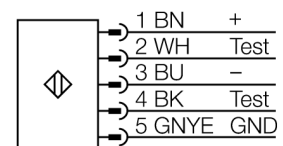

Esquema de conexiones

Principio de funcionamiento

La barrera de seguridad de alta resolución para la protección personal se compone de emisor y receptor. El sistema está sincronizado ópticamente por lo que no es necesario ningún cableado entre en el sensor y el receptor. Las salidas de conmutación de seguridad del receptor están conectadas directamente con un relé de carga deteniendo inmediatamente el ciclo de la máquina que representa un peligro. La categoría 4 de protección personal de acuerdo a IEC 61496-1 se cumple gracias a la supervisión del dispositivo de conmutación y de la construcción de diversidad redundante con control de procesos mutuos.