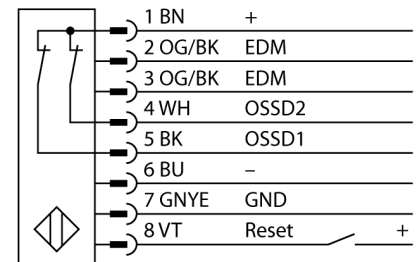

Esquema de conexiones

Principio de funcionamiento

La barrera de seguridad de alta resolución para la protección personal se compone de emisor y receptor. El sistema está sincronizado ópticamente por lo que no es necesario ningún cableado entre en el sensor y el receptor. Las salidas de conmutación de seguridad del receptor están conectadas directamente con un relé de carga deteniendo inmediatamente el ciclo de la máquina que representa un peligro. La categoría 4 de protección personal de acuerdo a IEC 61496-1 se cumple gracias a la supervisión del dispositivo de conmutación y de la construcción de diversidad redundante con control de procesos mutuos.